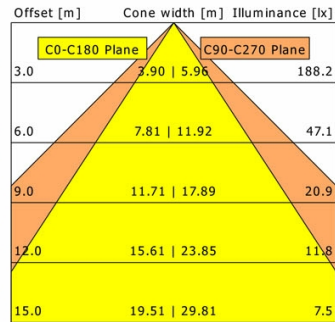

Hinweise

ACHTUNG: Die thermische Längenausdehnung des Aluminiumprofils beträgt bei $dT = 10$ Kelvin 0.3 mm pro Meter. IP40 gilt nur in Verbindung mit montiertem Acrylglassprofil.

Standardoptionen

Sonderoptionen

Abmessungen / Gewichte

Länge	855 mm
Breite	70 mm
Höhe	80 mm
Nettogewicht	2.80 kg
Bruttogewicht	3.12 kg

ML-A 070.1130.08 APB

ML-A 070.1130.08 APB

Monoline 070 Surface-Mounted & Pendant (1xLED 33W 830/3000K 3010lm)

	C0	C90	C180	C270
0°	563	563	563	563
15°	558	538	558	538
30°	332	469	332	469
45°	188	281	188	281
60°	75	111	75	111
75°	23	27	23	27
90°	0	0	0	0

cd / 1000 lm

η	LED
Efficiency	91 lm/W
Direct/Indirect	↓ 100% / ↑ 0%
System Power	33 W
UGR	X=4H, Y=8H
Reflection factors	70/50/20
UGR C0/C180	21.4
UGR C90/C270	22.6
CIE Flux Codes	67 91 99 100 100
Ra/CRI	>80