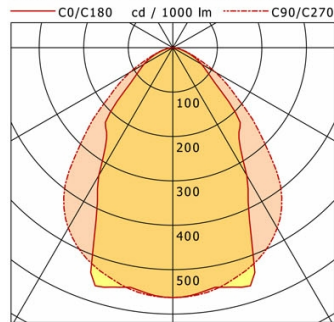

Hinweise

ACHTUNG: Die thermische Längenausdehnung des Aluminiumprofils beträgt bei $dT = 10$ Kelvin 0.3 mm pro Meter. IP40 gilt nur in Verbindung mit montiertem Acrylglassprofil.

Standardoptionen

Sonderoptionen

Lichttechnik / Normen

Leuchtmittel	LED linear / CRI 80 / 3000 K
Lebensdauer	L90 B50 50.000 h L80 B50 100.000 h L80 B20 50.000 h
Systemleistung	33.0 W
Leuchten-Lichtstrom	3010 lm
Systemeffizienz	91.21 lm/W
Moduleffizienz	156.66 lm/W
UGR 4H/8H 70/50/20	21.4/22.6 (C0/C90)
Versorgungsspannung	220 - 240 V / 50 Hz
Schutzklasse	I
Schutzart	IP40

Abmessungen / Gewichte

Länge	855 mm
Breite	70 mm
Höhe	80 mm
Nettogewicht	2.80 kg
Bruttogewicht	3.12 kg

ML-A 070.1130.08 APB

ML-A 070.1130.08 APB

Monoline 070 Surface-Mounted & Pendant (1xLED 33W 830/3000K 3010lm)

	C0	C90	C180	C270
0°	563	563	563	563
15°	558	538	558	538
30°	332	469	332	469
45°	188	281	188	281
60°	75	111	75	111
75°	23	27	23	27
90°	0	0	0	0

cd / 1000 lm

η	LED
Efficiency	91 lm/W
Direct/Indirect	↓ 100% / ↑ 0%
System Power	33 W
UGR	X=4H, Y=8H
Reflection factors	70/50/20
UGR C0/C180	21.4
UGR C90/C270	22.6
CIE Flux Codes	67 91 99 100 100
Ra/CRI	>80