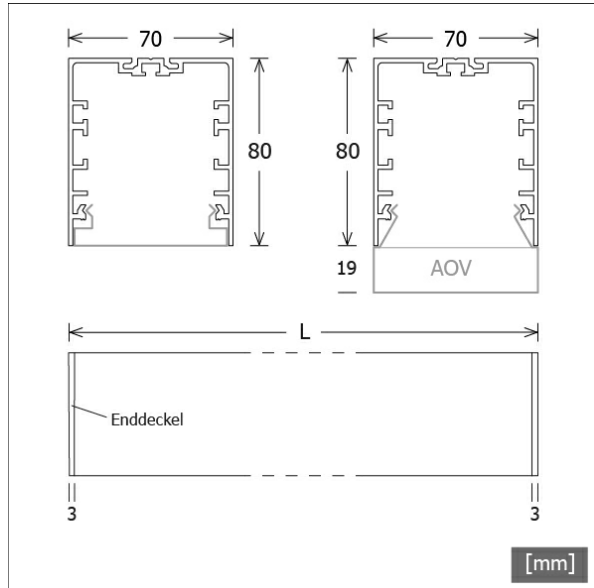

ML-A 070.1130.08 APB

Farbe	Artikelnummer	EAN
silber eloxiert	653809	4043544625397
schwarz	653810	4043544625403
weiß	653811	4043544625410

Beschreibung

- Linearleuchte für direkte Decken-, Wand- oder abgehängte Montage
- symmetrische Lichtverteilung und Ausleuchtung
- hohe Wartungsfreundlichkeit
- keine UV- und Wärmestrahlung
- Drahtseilabhängungen (mit Einspeisung) oder Wandhalter (2 Stück) separat bestellen
- Gehäuse aus Aluminium
- Enddeckel aus Zinkdruckguss
- Acrylglassdiffusor prismatisch bündig mit Profölführung und werkzeugloser Einrasttechnik
- direkter Decken- oder Wandanbau über Schraubmontage
- 5-polige Anschlussklemme
- Betriebsgerät (LED-Konverter) integriert

Hinweise

ACHTUNG: Die thermische Längenausdehnung des Aluminiumprofils beträgt bei $dT = 10$ Kelvin 0.3 mm pro Meter. IP40 gilt nur in Verbindung mit montiertem Acrylglassprofil.

Standardoptionen

Sonderoptionen

Abmessungen / Gewichte

Länge	855 mm
Breite	70 mm
Höhe	80 mm
Nettogewicht	2.80 kg
Bruttogewicht	3.12 kg

ML-A 070.1130.08 APB

ML-A 070.1130.08 APB

Monoline 070 Surface-Mounted & Pendant (1xLED 33W 830/3000K 3010lm)