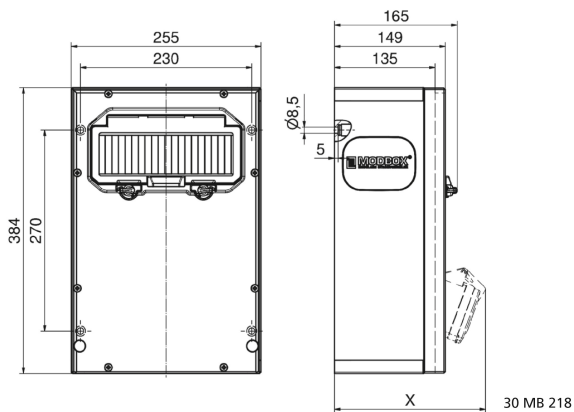

Wandverteiler Vollgummi - MODBOX - MIDI

Artikelbeschreibung	
BALS-Art.-Nr	5401884
EAN	4024941005456
Produktgruppe	MODBOX - MIDI
Schutzart	IP44
Gerätefarbe	Gehäuseunterteil schwarz ähnlich RAL 9017, Gehäuseoberteil schwarz ähnlich RAL 9017
Geräte-Höhe	384mm
Geräte-Breite	225mm
Geräte-Tiefe	135mm
RDF-Faktor	0.6

Artikelbeschreibung	
Nennstrom InA	32

Logistikdaten	
Einzelgewicht	10.858 kg / Stück
Verpackungsart	Karton
Inhaltsmenge	1 ST
EAN	4024941005456
Länge	320 mm
Breite	346 mm
Höhe	511 mm
Gewicht	11.568 kg
Volumen	56'577.92 ccm

Tiefenmaß/ depth X (mm)

Bezeichnung/ with	IP44	IP67
OTC-Klappe/ OTC operating window	165	165
Schutzk. Steckdose/domestic socket	152	195
CEE 16A 3p	190	190
CEE 16A 4p	194	192
CEE 16A 5p	197	195
CEE 32A 3p/4p	201	203
CEE 32A 5p	203	204
CEE 63A 3p/4p/5p	219	221