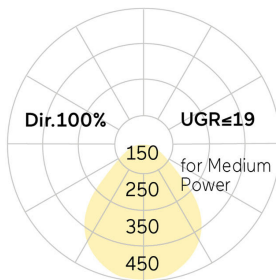

lightnet

Basic-G5

Pendelleuchte - Direktstrahlend

Artikelnummer: BG5ABL-840H-D800-U

Abbildungen ggf. nur ähnlich, dienen als Orientierung.

Basic-G5. LED. Leuchte für Pendelmontage. Filigraner Leuchtenkörper mit 38mm Bauhöhe und minimalistischem Rand von lediglich 5mm. Beleuchtungskörper aus hochwertigem Aluminiumprofil. Oberfläche Jet Black. Lichtcharakteristik: Rein direktstrahlend. Farbtemperatur: 4000K (Cool White). Farbwiedergabeindex (Ra): >80. Microprismenoptik aus Spezialacrylglas zur Reduktion der Leuchtdichte in Office-Bereichen. Dimmbar DALI. DxH (rund). D=800mm. H=38mm. Seilabhängung mit Baldachin und Zuleitung für Zentralmontage (Set). Pendellänge max

1500mm. Zuleitung: transparent. Baldachin: passend zu Leuchtenoberfläche. High-Power-Bestromung. 6980lm. 54W. 9,5kg. Binning initial <= MacAdam 3. IP40. Schutzklasse I. CE-, UKCA Kennzeichnung. ENEC. IK02. 220-240V. 50-60 Hz. RG0 (EN62471). Lichtstromrückgang von max. 0,4%/1.000 Betriebsstunden. Nennausfallrate von max. 0,2%/1.000 Betriebsstunden. L80B10 (t_q 25°C) = 50.000h. 5 Jahre Garantie. Hersteller: Lightnet GmbH, nach ISO 9001:2015 und 50001:2018 zertifiziert.

lightnet

Basic-G5

Pendelleuchte - Direktstrahlend

Artikelnummer: BG5ABL-840H-D800-U

Kunde / Projekt: _____

Notiz: _____

Produktname	Basic-G5
Leuchtmittel	LED
Installationstyp	Pendelleuchte
Oberfläche	Jet Black
Lichtverteilung	Direktstrahlend
CCT	4000K
Farbwiedergabeindex (Ra)	Ra>80
Optisches System	Microprismenoptik
Steuerung	Dimmbar (DALI)
Länge L/ Ø D (mm)	D=800mm
Höhe H (mm)	H=38mm
Bestromung	High-Power
Leuchtenlichtstrom	6980lm
Anschlussleistung	54W
Abhängung	Zentral-Seilabh. (Set)
Farbe Baldachin	Baldachin: passend zu Leuchtenoberfläche
Seillänge (mm)	Pendellänge max 1500mm
Schutzart	IP40
Prüfzeichen	ENEC
Kabelfarbe	Zuleitung: transparent
LED-Lebensdauer	L80B10 (tq 25°C) = 50.000h
Photometrischer Code	8 40 / 3 3 9
Photobiologische Klasse	RG0 (EN62471)
Indoor/Outdoor	Indoor: ta [ambient] max. 25°C
Gewicht (kg)	9,5kg