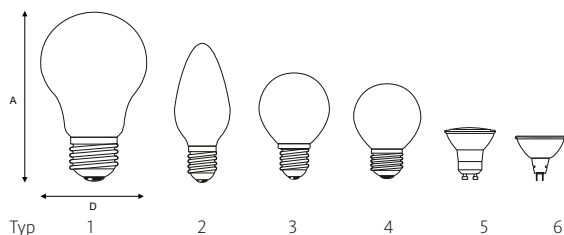

TECHNISCHE DATEN

	TYP 1 373801 / 373802 / 373803	TYP 2 373901	TYP 3 373950	TYP 4 373951	TYP 5 375201	TYP 6 376101 / 376102
Farbwiedergabe	> 80	> 80	> 80	> 80	> 80	> 80
Farbgleich	≤ 6 SDCM	≤ 6 SDCM	≤ 6 SDCM	≤ 6 SDCM	≤ 6 SDCM	≤ 6 SDCM
Ausstrahlwinkel	220°	280°	210°	210°	36°	36°
Photobiologische Sicherheit	RG 0	RG 0	RG 0	RG 0	RG 0	RG 0
Sockel	E27	E14	E14	E27	GU10	GU5,3
PF	0,5	0,4	0,4	0,4	0,5	-
Dimmbar	nein	nein	nein	nein	nein	nein
Einspeisung	220V-240V AC 50-60Hz	220V-240V AC 50-60Hz	220V-240V AC 50-60Hz	220V-240V AC 50-60Hz	220V-240V AC 50-60Hz	12V AC/DC
Schutzart	IP20	IP20	IP20	IP20	IP20	IP20
Umgebungstemperatur	-20...+40°C	-20...+40°C	-20...+40°C	-20...+40°C	-20...+40°C	-20...+40°C
Schaltzyklen	40.000	40.000	40.000	40.000	40.000	40.000
Lebensdauer	25.000	25.000	25.000	25.000	25.000	25.000

ABMESSUNGEN UND GEWICHT

	TYP 1	TYP 2	TYP 3	TYP 4	TYP 5	TYP 6
A (max.)	110,0mm	102,0mm	78,0mm	74,0mm	54,0mm	45,0mm
D (max.)	60,0mm	35,0mm	45,0mm	45,0mm	50,0mm	50,0mm
GEWICHT	58g	28g	23g	23g	48g	43g

TYP	ARTIKELNR.	BESCHREIBUNG	LEISTUNG (W) GLÜHLAMPE/LED	LICHTFARBE	FARB-TEMPERATUR (K)	LICHTSTROM (lm)	EFFIZIENZ (lm/W)	EEC	VERBRAUCH (kWh/1000h)	VPE
Normallampe										
1	373801	A60 5,5W E27 827	40/5,5	extra warm	2700	470	85	A+	6	10
1	373802	A60 9,0W E27 827	60/9,0	extra warm	2700	806	90	A+	9	10
1	373803	A60 10,5W E27 827	75/10,5	extra warm	2700	1060	101	A+	11	10
Kerzenlampe										
2	373901	B35 3,4W E14 827	25/3,4	extra warm	2700	250	74	A+	4	10
Tropfenlampe										
3	373950	D45 3,4W E14 827	25/3,4	extra warm	2700	250	74	A+	4	10
4	373951	D45 3,4W E27 827	25/3,4	extra warm	2700	250	74	A+	4	10
Reflektorlampe Hochvolt Ø 50mm										
5	375201	PAR16 5W GU10 827	35/5,0	extra warm	2700	400	80	A+	5	10
Reflektorlampe Niedervolt Ø 50mm										
6	376101	MR16 3W GU5,3 827	20/3,0	extra warm	2700	280	93	A+	4	10
6	376102	MR16 6W GU5,3 827	35/6,0	extra warm	2700	500	83	A+	7	10