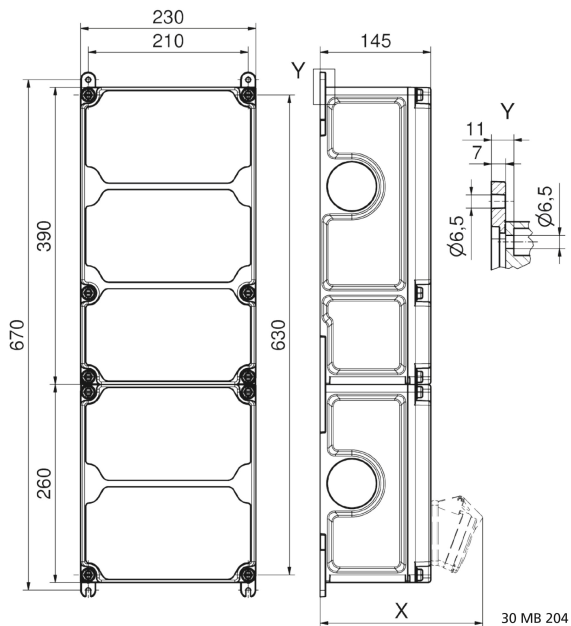

Wandverteiler Kunststoff - VARIABOX - XXL

Artikelbeschreibung	
BALS-Art.-Nr	89145
EAN	4024941206778
Produktgruppe	VARIABOX - XXL
Gehäuse	hochwertiges, schlagfestes Kunststoffgehäuse (PBT), plombierbar, mit Außen- und Innenbefestigung, Oberteil gerade und seitlich anscharniert, Deckelschrauben unverlierbar, Absicherungselemente angeordnet unter durchsichtiger Betätigungsklappe mit bedienerfreundlicher OTC Mechanik (one touch close)
Bestückung	4 x Schutzkontaktsteckdose 16A 230V blau IP 44 1 x CEE-Steckdose 16A 400V 5p 6h IP 44 geneigt 1 x CEE-Steckdose 32A 400V 5p 6h IP 44 geneigt 1 x CEE-Steckdose 63A 400V 5p 6h IP 44 geneigt

Artikelbeschreibung	
Absicherung/Schutzmaßnahme	4 x D01 1p 1 x D01 3p 1 x D02 3p auf vorziehbarer Tragschiene montiert
Leitungseinführung/Anschlussmöglichkeit	1 x M12, 1 x M20, 2 x M40 oben 1 x M12, 1 x M20, 2 x M40 unten
Zusätzliche Informationen	Anschlußfertig verdrahtet auf Zählerklemmstein 5x25 mm ² / Typ: C (für Schleifleitung geeignet) CEE-Steckdosen mit schraubenloser, wartungsfreier Quick-Connect Anschlußtechnik Aufbau gemäß Z-Nr. Z120297
Vorschriften / Normen	DIN EN 61439-2
Schutzart	IP44
Gerätefarbe	Gehäuseunterteil schwarz ähnlich RAL 9017, Gehäuseoberteil grau RAL 7035
Geräte-Höhe	650mm
Geräte-Breite	230mm
Geräte-Tiefe	145mm
RDF-Faktor	1
Nennstrom InA	63

Logistikdaten	
Einzelgewicht	8,412 kg / Stück

Logistikdaten	
Verpackungsart	Karton
Inhaltsmenge	1 ST
EAN	4024941206778
Länge	690 mm
Breite	270 mm
Höhe	255 mm
Gewicht	8,826 kg
Volumen	47.506,5 ccm

Tiefenmaß/ depth X (mm)