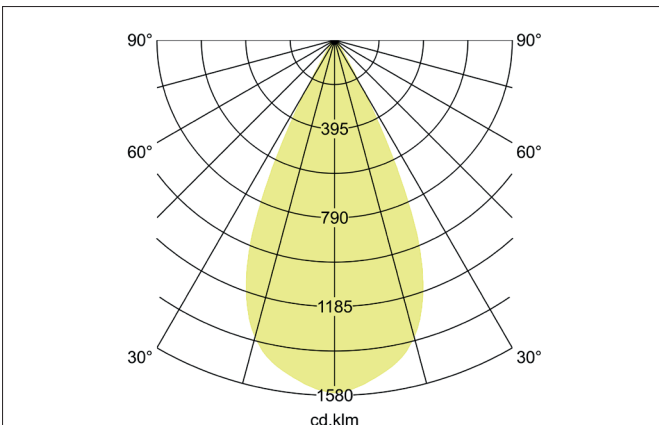

TRAXX MIDI LED-Pendelleuchte, schaltbar
 Artikel-Nr. 88875163

Licht.
 Für Generationen.

Ausschreibungstext

Runde LED-Pendelleuchte, schaltbar, Deckenausschnitt Einbautiefe mm,, Gewicht 0,620 kg, mit rotationssymmetrisch tief-breit-strahlender Lichtstärkeverteilung. Optimale Lichtverteilung durch eine Abdeckung Glas transparent., Bemessungslichtstrom 2.550 lm, Bemessungsleistung 1 x 20 W, Lichtfarbe warmweiß, ähnlichste Farbtemperatur (CCT) 3.000 K, allgemeiner Farbwiedergabeindex CRI > 90, Lebensdauer L80/B50 bei 25 °C: 50.000 h, Gehäusewerkstoff: Aluminium, Farbe: struktursilber, zulässige Umgebungstemperatur (ta): -20 °C - +25 °C, Schutzklasse (EN 61140): I, Schutzart (DIN EN 60529): IP20.Mit elektronischem Betriebsgerät, schaltbar.

Artikeldaten	
Artikel-Nr.	88875163
GTIN	4251433975847
Serienname	TRAXX MIDI
Kurzbeschreibung	LED-Pendelleuchte, schaltbar
Material	Aluminium
Farbe	silber
Ausführung der Oberfläche	struktur
Form	rund
Aufbauhöhe	153 mm
Nettogewicht	0,620 kg