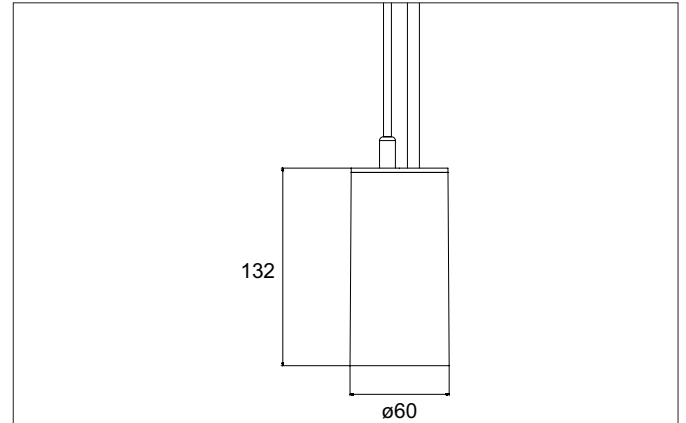

TRAXX MIDI LED-Pendelleuchte, schaltbar
 Artikel-Nr. 88875163

Licht.
 Für Generationen.

Ausschreibungstext

Runde LED-Pendelleuchte, schaltbar, Deckenausschnitt Einbautiefe mm,, Gewicht 0,620 kg, mit rotationssymmetrisch tief-breit-strahlender Lichtstärkeverteilung. Optimale Lichtverteilung durch eine Abdeckung Glas transparent., Bemessungslichtstrom 2.550 lm, Bemessungsleistung 1 x 20 W, Lichtfarbe warmweiß, ähnlichste Farbtemperatur (CCT) 3.000 K, allgemeiner Farbwiedergabeindex CRI > 90, Lebensdauer L80/B50 bei 25 °C: 50.000 h, Gehäusewerkstoff: Aluminium, Farbe: struktursilber, zulässige Umgebungstemperatur (ta): -20 °C - +25 °C, Schutzklasse (EN 61140): I, Schutzart (DIN EN 60529): IP20.Mit elektronischem Betriebsgerät, schaltbar.

Artikeldaten	
Artikel-Nr.	88875163
GTIN	4251433975847
Serienname	TRAXX MIDI
Kurzbeschreibung	LED-Pendelleuchte, schaltbar
Material	Aluminium
Farbe	silber
Ausführung der Oberfläche	struktur
Form	rund
Aufbauhöhe	153 mm
Nettogewicht	0,620 kg

Montagetechnik	
Montageart	Pendelmontage
Montageort	Deckenmontage
Verstellbarkeit	nicht verstellbar
Pendellänge max.	1.500 mm
Werkstoff der Abdeckung	Glas transparent
Geeignet für Durchgangsverdrahtung	Nein