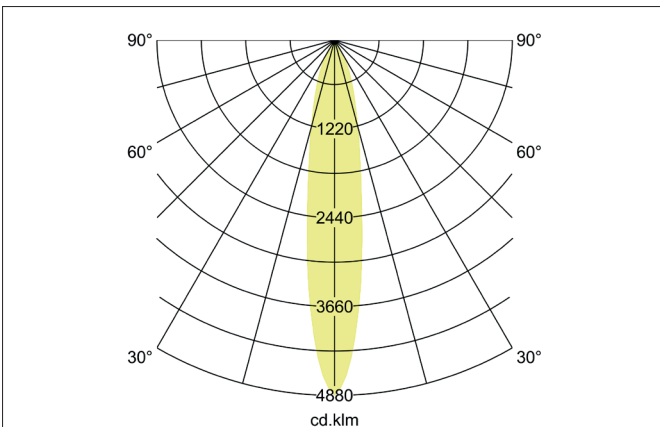

TRAXX MINI LED-Pendelleuchte, schaltbar
 Artikel-Nr. 88862163

Licht.
 Für Generationen.

Ausschreibungstext

Runde LED-Pendelleuchte, schaltbar, Deckenausschnitt Einbautiefe mm,, Gewicht 0,549 kg, mit rotationssymmetrisch tief-breit-strahlender Lichtstärkeverteilung. Optimale Lichtverteilung durch eine Abdeckung Glas transparent., Bemessungslichtstrom 1.791 lm, Bemessungsleistung 1 x 14,5 W, Lichtfarbe warmweiß, ähnlichste Farbtemperatur (CCT) 3.000 K, allgemeiner Farbwiedergabeindex CRI > 90, Lebensdauer L80/B50 bei 25 °C: 50.000 h, Gehäusewerkstoff: Aluminium / Glas / Kunststoff, Farbe: struktursilber, zulässige Umgebungstemperatur (ta): -20 °C - +25 °C, Schutzklasse (EN 61140): I, Schutzart (DIN EN 60529): IP20.Mit elektronischem Betriebsgerät, schaltbar.

Artikeldaten	
Artikel-Nr.	88862163
GTIN	4251433975885
Serienname	TRAXX MINI
Kurzbeschreibung	LED-Pendelleuchte, schaltbar
Material	Aluminium / Glas / Kunststoff
Farbe	silber
Ausführung der Oberfläche	struktur
Form	rund
Aufbauhöhe	133 mm
Nettogewicht	0,549 kg

TRAXX MINI LED-Pendelleuchte, schaltbar

Artikel-Nr. 88862163

Licht.
Für Generationen.

Lichttechnik	
Farbtemperatur	3.000 K
Lichtfarbe	weiß
Lichtaustritt	direkt
Lichtstrom	1.791 lm
Systemeffizienz	124 lm/W
Farbtoleranz	McAdam-Step 3
Farbwiedergabe	CRI > 90
Reflektor	hochglänzend
Abstrahlwinkel	20°
Lichtverteilung	symmetrisch
Farbtemperatur einstellbar	nein