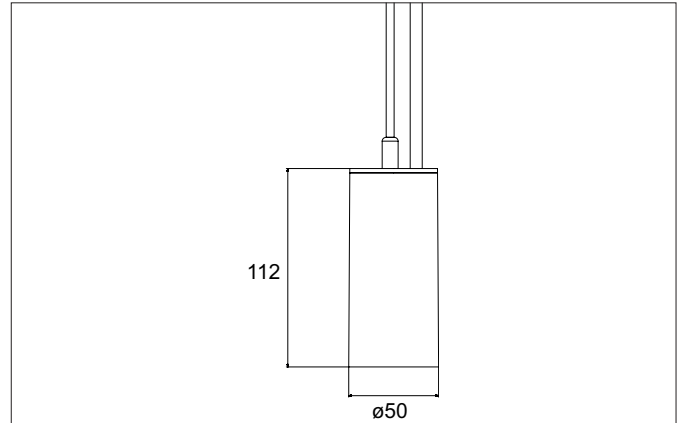

TRAXX MINI LED-Pendelleuchte, schaltbar
 Artikel-Nr. 88862163

Licht.
 Für Generationen.

Ausschreibungstext

Runde LED-Pendelleuchte, schaltbar, Deckenausschnitt Einbautiefe mm,, Gewicht 0,549 kg, mit rotationssymmetrisch tief-breit-strahlender Lichtstärkeverteilung. Optimale Lichtverteilung durch eine Abdeckung Glas transparent., Bemessungslichtstrom 1.791 lm, Bemessungsleistung 1 x 14,5 W, Lichtfarbe warmweiß, ähnlichste Farbtemperatur (CCT) 3.000 K, allgemeiner Farbwiedergabeindex CRI > 90, Lebensdauer L80/B50 bei 25 °C: 50.000 h, Gehäusewerkstoff: Aluminium / Glas / Kunststoff, Farbe: struktursilber, zulässige Umgebungstemperatur (ta): -20 °C - +25 °C, Schutzklasse (EN 61140): I, Schutzart (DIN EN 60529): IP20.Mit elektronischem Betriebsgerät, schaltbar.

Artikeldaten	
Artikel-Nr.	88862163
GTIN	4251433975885
Serienname	TRAXX MINI
Kurzbeschreibung	LED-Pendelleuchte, schaltbar
Material	Aluminium / Glas / Kunststoff
Farbe	silber
Ausführung der Oberfläche	struktur
Form	rund
Aufbauhöhe	133 mm
Nettogewicht	0,549 kg

TRAXX MINI LED-Pendelleuchte, schaltbar

Artikel-Nr. 88862163

Licht.
Für Generationen.

Lichttechnik	
Farbtemperatur	3.000 K
Lichtfarbe	weiß
Lichtaustritt	direkt
Lichtstrom	1.791 lm
Systemeffizienz	124 lm/W
Farbtoleranz	McAdam-Step 3
Farbwiedergabe	CRI > 90
Reflektor	hochglänzend
Abstrahlwinkel	20°
Lichtverteilung	symmetrisch
Farbtemperatur einstellbar	nein

Montagetechnik	
Montageart	Pendelmontage
Montageort	Deckenmontage
Verstellbarkeit	nicht verstellbar
Pendellänge max.	1.500 mm
Werkstoff der Abdeckung	Glas transparent
Geeignet für Durchgangsverdrahtung	Nein