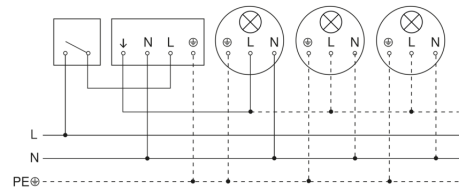

sensIQ S

EVO anthrazit
EAN 4007841 056650
Art.-Nr. 056650

Schaltplan Leuchte ohne vorhandenen Nullleiter

Schaltplan Leuchte mit vorhandenem Nullleiter

Schaltplan Anschluss über Serienschalter für Hand- und Automatik-Betrieb

Schaltplan Anschluss 4-fach Tasterkoppler an DALI2 APC