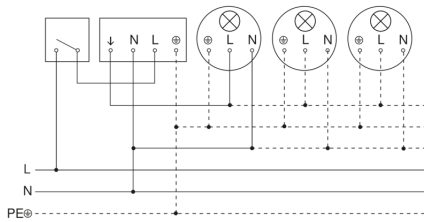

sensIQ S

EVO anthrazit
EAN 4007841 056650
Art.-Nr. 056650

Schaltplan Leuchte ohne vorhandenen Nullleiter

Schaltplan Leuchte mit vorhandenem Nullleiter

Schaltplan Anschluss über Serienschalter für Hand- und Automatik-Betrieb

Schaltplan Anschluss 4-fach Tasterkoppler an DALI2 APC