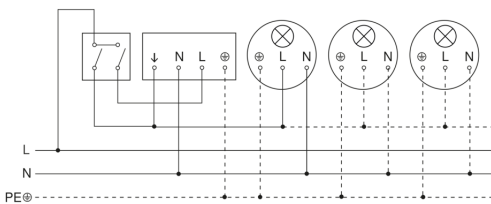

sensIQ S

EVO anthrazit
EAN 4007841 056650
Art.-Nr. 056650

Schaltplan Leuchte ohne vorhandenen Nullleiter

Schaltplan Leuchte mit vorhandenem Nullleiter

Schaltplan Anschluss über Serienschalter für Hand- und Automatik-Betrieb

Schaltplan Anschluss 4-fach Tasterkoppler an DALI2 APC