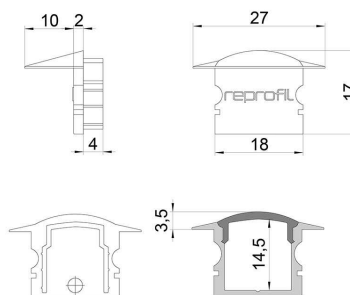

Artikel Nr.: 978640

Endkappe F-ET-02-12 Set 2 Stk passend für

Charakteristik

Material	Kunststoff
Farbe	Weiß
Optik	

Abmessungen und Gewicht

Länge	27 mm
Breite	16 mm
Höhe	17 mm
Durchmesser	
Gewicht	2 g

Montage

Befestigungsmöglichkeiten

Artikel Nr.: 978640

End Cap F-ET-02-12 Set 2 pcs suitable for

Characteristics

Material	plastic
Color	white
Optic	

Dimensions & Weight

Length	27 mm
Width	16 mm
Height	17 mm
Diameter	
Product Weight	2 g

Mounting

Mounting Options