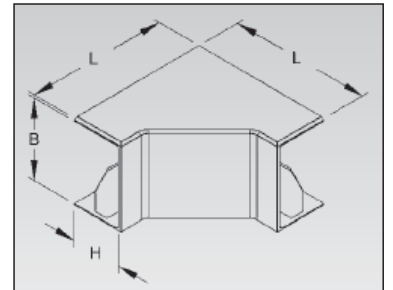

Technisches Datenblatt

Seite: 1 / 2

PLFIE Innenecken für Kabelkanal PLF

- Zubehör für PLF Leitungsführungskanal (Art.-Nr. 05100310 - 05100339, ID-NR. 050440 - 050469)
- Inneneck 90°
- PLFIE 2020: ohne Laschen (Befestigung erfolgt durch Aufrasten auf das Kanalunterteil)
- PLFIE 2030 - 6090: mit Laschen (Befestigung erfolgt durch die angrenzenden Deckelstücke)

Informationen

Reinweiß, RAL: 9010

Art.-Nr.	ID-Nr.	Type	VPE	Maße (B x H x L)
05100480	050761	PLFIE 2020 RW	1 / 5	20 x 20 x 39 mm
05100483	050764	PLFIE 2030 RW	1 / 5	30 x 20 x 27 mm
05100486	050767	PLFIE 2540 RW	1 / 5	40 x 25 x 35 mm
05100489	050770	PLFIE 3030 RW	1 / 5	30 x 30 x 41 mm
05100492	050773	PLFIE 4040 RW	1 / 5	40 x 40 x 49 mm
05100495	050776	PLFIE 4060 RW	1 / 5	60 x 40 x 108 mm
05100498	050779	PLFIE 4090 RW	1 / 5	90 x 40 x 08 mm
05100501	050782	PLFIE 6060 RW	1 / 5	60 x 60 x 128 mm
05100504	050785	PLFIE 6090 RW	1 / 5	90 x 60 x 128 mm