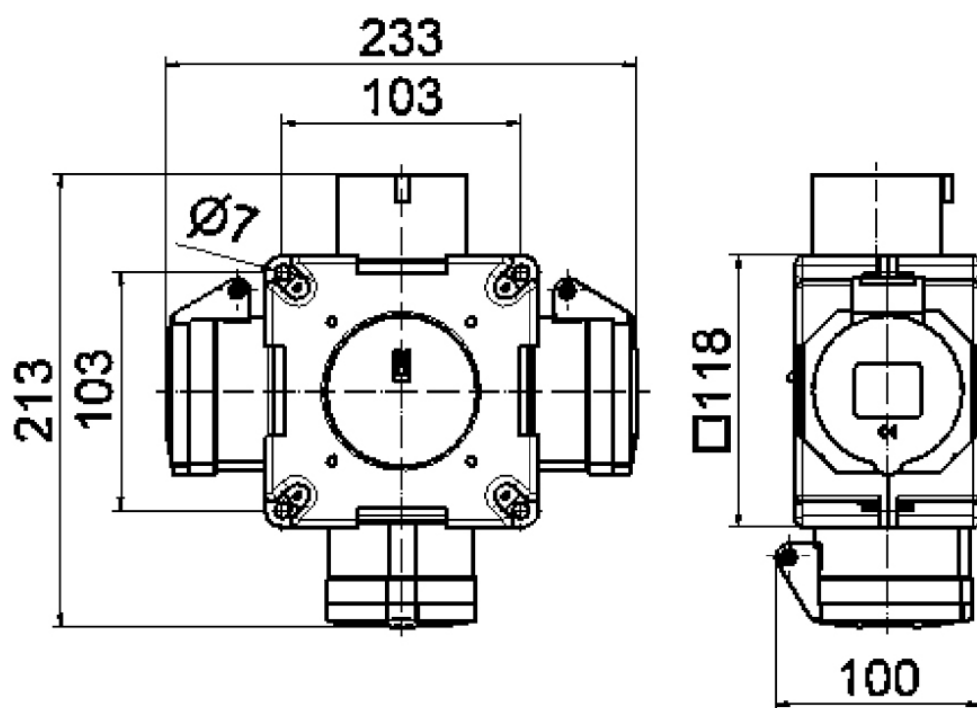

distributeur croisé - distributeur croisé

Description de l'article	
Référence	54740
EAN	4024941547406
Groupe de produits	distributeur croisé
Indice de protection	IP44
Couleur de l'appareil	partie inf. gris RAL 7035, partie sup. gris RAL 7035
Hauteur de l'appareil en mm	118mm
Largeur de l'appareil en mm	118mm
Profondeur de l'appareil en mm	80mm

Données logistiques	
Poids unitaire	0.544 Kg / null
Type d'emballage	null
Contenu	2 ST
EAN	4024941376655
Longueur	245 mm
Largeur	177 mm
Hauteur	185 mm
Poids	1,221 kg
Volume	7 140 ccm

30 MB 061