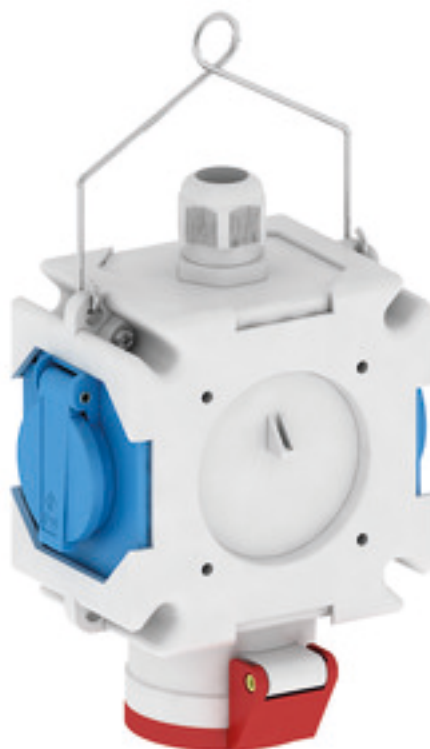

distributeur croisé - distributeur croisé

Description de l'article	
Référence	54740
EAN	4024941547406
Groupe de produits	distributeur croisé
Indice de protection	IP44
Couleur de l'appareil	partie inf. gris RAL 7035, partie sup. gris RAL 7035
Hauteur de l'appareil en mm	118mm
Largeur de l'appareil en mm	118mm
Profondeur de l'appareil en mm	80mm

Données logistiques	
Poids unitaire	0.544 Kg / null
Type d'emballage	null
Contenu	2 ST
EAN	4024941376655
Longueur	245 mm
Largeur	177 mm
Hauteur	185 mm
Poids	1,221 kg
Volume	7 140 ccm

30 MB 061