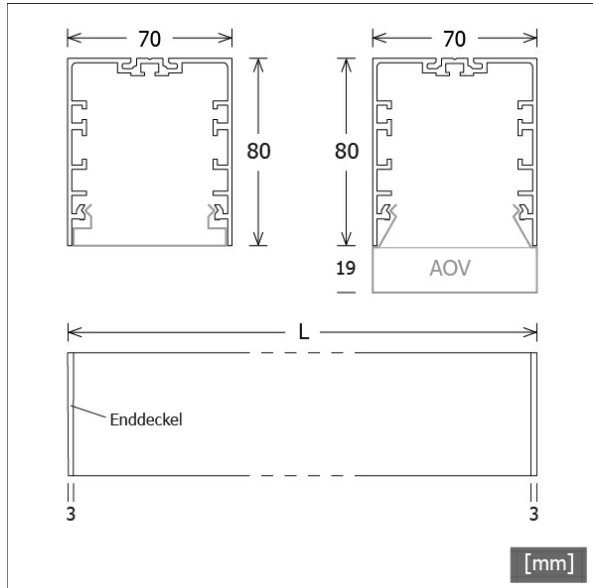

## Beschreibung

- Linearleuchte für direkte Decken-, Wand- oder abgehängte Montage
- symmetrische Lichtverteilung und Ausleuchtung
- hohe Wartungsfreundlichkeit
- keine UV- und Wärmestrahlung
- Drahtseilabhängungen (mit Einspeisung) oder Wandhalter (2 Stück) separat bestellen
- Gehäuse aus Aluminium
- Enddeckel aus Zinkdruckguss
- Acrylglassdiffusor opal bündig mit Profölführung und werkzeugloser Einrasttechnik
- direkter Decken- oder Wandanbau über Schraubmontage
- 5-polige Anschlussklemme
- Betriebsgerät (LED-Konverter) integriert

## Abmessungen / Gewichte

Länge	1416 mm
Breite	70 mm
Höhe	80 mm
Nettogewicht	4,30 kg
Bruttogewicht	4,83 kg