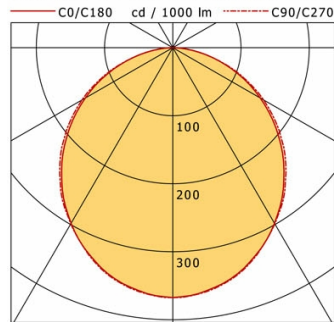

ML-A 070.1130.14 AOB

ML-A 070.1130.14 AOB

Monoline 070 Surface-Mounted & Pendant (1xLED 55W 840/4000K 5250lm)

	C0	C90	C180	C270
0°	367	367	367	367
15°	348	349	348	349
30°	298	299	298	299
45°	229	234	229	234
60°	148	154	148	154
75°	65	65	65	65
90°	1	1	1	1
cd / 1000 lm				

Offset [m]	Cone width [m]		Illuminance [lx]
3.0	8.12	8.45	214.3
6.0	16.25	16.89	53.6
9.0	24.37	25.34	23.8
12.0	32.49	33.78	13.4
15.0	40.61	42.23	8.6

η	LED
Efficiency	95 lm/W
Direct/Indirect	↓ 100% / ↑ 0%
System Power	55 W
UGR	X=4H, Y=8H
Reflection factors	70/50/20
UGR C0/C180	26.6
UGR C90/C270	26.6
CIE Flux Codes	48 79 96 100 100
Ra/CRI	>80

LTS

Zubehör

LK-Z070.103.03
Drahtseil-Set mit Einspeisung
(3-adrig, Länge: 3000 mm)

LK-Z070.103.05
Drahtseil-Set mit Einspeisung
(3-adrig, Länge: 5000 mm)

LK-Z070.104.03
Drahtseil-Set ohne Einspeisung
(Länge: 3000 mm)

LK-Z070.104.05
Drahtseil-Set ohne Einspeisung
(Länge: 5000 mm)