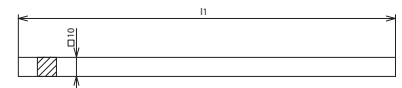

KS 798 PAS (563 018)

Maßbild KS 798 PAS

| | |
|--|---------------------|
| Typ | KS 798 PAS |
| Art.-Nr. | 563 018 |
| Länge (l1) | 798 mm |
| Teilungseinheiten | 60 |
| Werkstoff | Ms/gal Sn |
| Querschnitt | 100 mm ² |
| Anzahl Schienenböcke | 8 |
| Anzahl Abdeckhaube | 4 |
| Stammdaten | |
| Nettogewicht | 672.000 g/st |
| Zolltarifnummer (Komb. Nomenklatur EU) | 85389099 |
| GTIN (EAN) | 4013364083585 |
| VPE | 1 ST |