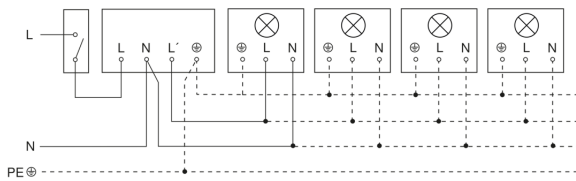

Bewegungsmelder

IS 140-2

schwarz
EAN 4007841 608811
Art.-Nr. 608811

Schaltplan Leuchte ohne vorhandenen Nullleiter

Schaltplan Leuchte mit vorhandenem Nullleiter

Schaltplan Anschluss über Serienschalter für Hand- und Automatik-Betrieb

Schaltplan Anschluss über einen Wechselschalter für Dauerlicht- und Automatik-Betrieb