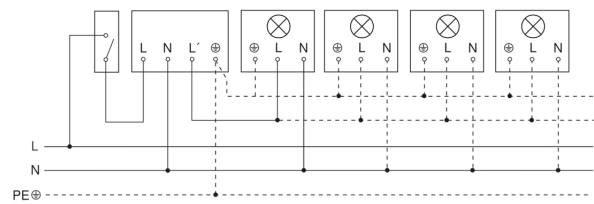

Bewegungsmelder

IS 140-2

schwarz
EAN 4007841 608811
Art.-Nr. 608811

Schaltplan Leuchte ohne vorhandenen Nullleiter

Schaltplan Leuchte mit vorhandenem Nullleiter

Schaltplan Anschluss über Serienschalter für Hand- und Automatik-Betrieb

Schaltplan Anschluss über einen Wechselschalter für Dauerlicht- und Automatik-Betrieb