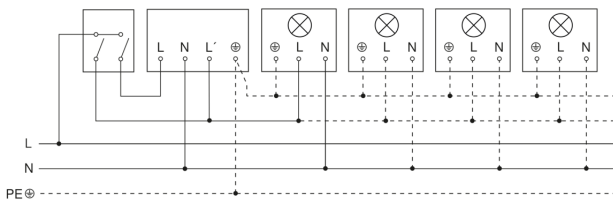

Bewegungsmelder

IS 140-2

schwarz
EAN 4007841 608811
Art.-Nr. 608811

Schaltplan Leuchte ohne vorhandenen Nullleiter

Schaltplan Leuchte mit vorhandenem Nullleiter

Schaltplan Anschluss über Serienschalter für Hand- und Automatik-Betrieb

Schaltplan Anschluss über einen Wechselschalter für Dauerlicht- und Automatik-Betrieb