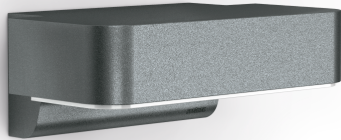

Sensor-LED-Außenleuchte

L 800 SC

anthrazit

EAN 4007841 065690

Art.-Nr. 065690

Schaltplan Bluetooth