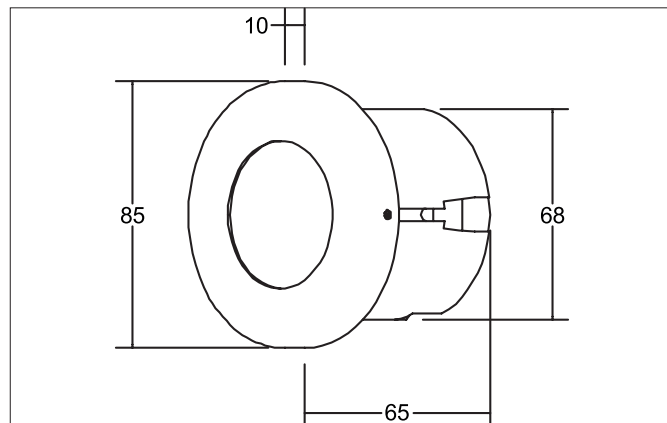

**TEDO-R LED-Wandeinbauleuchterset, schaltbar**

Artikel-Nr. 10141205

Licht.  
Für Generationen.

**Ausschreibungstext**

Runde LED-Wandeinbauleuchterset, schaltbar, Deckenausschnitt Ø 68 mm, Einbautiefe 65 mm, Außendurchmesser 85 mm, Gewicht 0,231 kg, mit rotationssymmetrisch tief-breit-strahlender Lichtstärkeverteilung. Optimale Lichtverteilung durch eine opale Kunststoff-Abdeckung., Bemessungslichtstrom 60 lm, Bemessungsleistung 1 x 1,2 W, Lichtfarbe , ähnlichste Farbtemperatur (CCT) 65.000 K, allgemeiner Farbwiedergabeindex CRI > 80, Gehäusewerkstoff: Edelstahl, Farbe: edelstahl, zulässige Umgebungstemperatur (ta): -20 °C - +25 °C, Schutzklasse (EN 61140): I, Schutzart (DIN EN 60529): IP20.Mit elektronischem Betriebsgerät, schaltbar.

Artikeldaten	
Artikel-Nr.	10141205
GTIN	4250047770756
Serienname	TEDO-R
Kurzbeschreibung	LED-Wandeinbauleuchterset, schaltbar
Material	Edelstahl
Farbe	edelstahl
Ausführung der Oberfläche	matt
Form	rund
Außendurchmesser	85 mm
Einbaudurchmesser	68 mm
Einbautiefe	65 mm
Aufbauhöhe	10 mm
Nettogewicht	0,231 kg