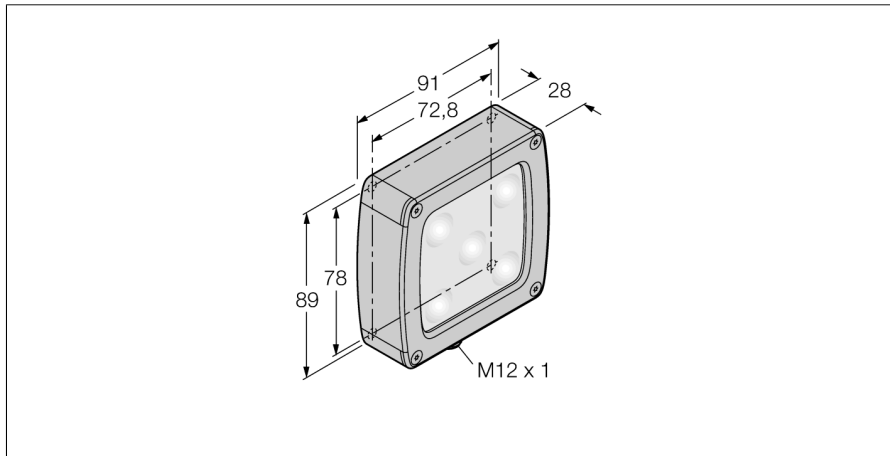

**Bildverarbeitung
Flächenleuchte
LEDGA70AD5-XQ**

- Abgedichtetes Aluminiumgehäuse
- Schutzart: IP68
- Farbe: Grün
- Spannungsversorgung: 24 VDC
- Stecker M12x1
- Diffuses Kunststofffenster

Anschlussbild

	BN (1)	+
	BU (3)	-
	WH (2) strobe (+)	
	BK (4) strobe (-)	
	GY (5) active high/ active low	

Typenbezeichnung	LEDGA70AD5-XQ
Ident-Nr.	3016156
Einsatzzweck	Bildverarbeitung
Funktion	Flächenleuchte
Bauform	Quader
Abmessungen	91 x 102 x 28.2 mm
Gehäusewerkstoff	Metall, AL
Fensterwerkstoff	Kunststoff, diffus
Elektrischer Anschluss	Steckverbinder, M12 x 1, Fünfdraht
LED-Lebensdauer (L70)	50000 h
Schutzart	IP68
Umgebungstemperatur	0...+50 °C
Zulassungen	CE, cULus listed
Betriebsspannung	24 VDC
DC Bemessungsbetriebsstrom	≤ 350 mA
Lichtart	Grün
Wellenlänge	520...535nm