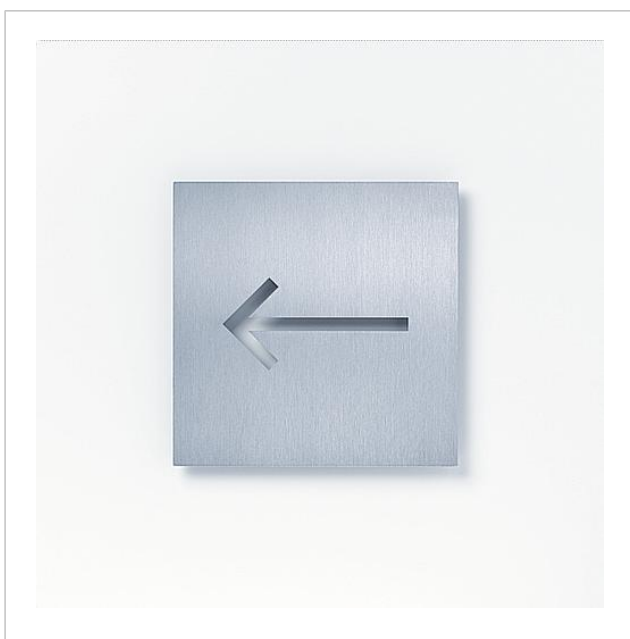

Zeichnungen / Montage