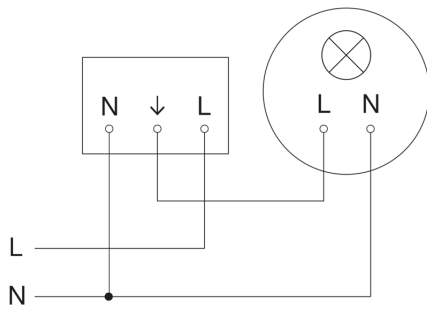

Präsenzmelder - Professional Line

IS 3360

COM1 - Deckeneinbau eckig weiß

EAN 4007841 079635

Art.-Nr. 079635

IS 3360

COM1 - Deckeneinbau eckig weiß
EAN 4007841 079635
Art.-Nr. 079635

Schaltplan

Schaltplan Vernetzung mehrerer Sensoren

IS 3360

COM1 - Deckeneinbau eckig weiß
EAN 4007841 079635
Art.-Nr. 079635

Schaltplan Anschluss über Serienschalter für Hand- und Automatik-Betrieb

Schaltplan Anschluss über einen Wechselschalter für Dauerlicht- und Automatik-Betrieb