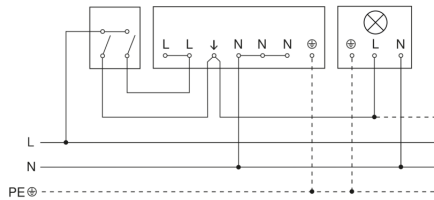

Präsenzmelder - Professional Line

IS 3360

COM1 - Deckeneinbau eckig weiß

EAN 4007841 079635

Art.-Nr. 079635

IS 3360

COM1 - Deckeneinbau eckig weiß
EAN 4007841 079635
Art.-Nr. 079635

Schaltplan

Schaltplan Vernetzung mehrerer Sensoren

IS 3360

COM1 - Deckeneinbau eckig weiß
EAN 4007841 079635
Art.-Nr. 079635

Schaltplan Anschluss über Serienschalter für Hand- und Automatik-Betrieb

Schaltplan Anschluss über einen Wechselschalter für Dauerlicht- und Automatik-Betrieb