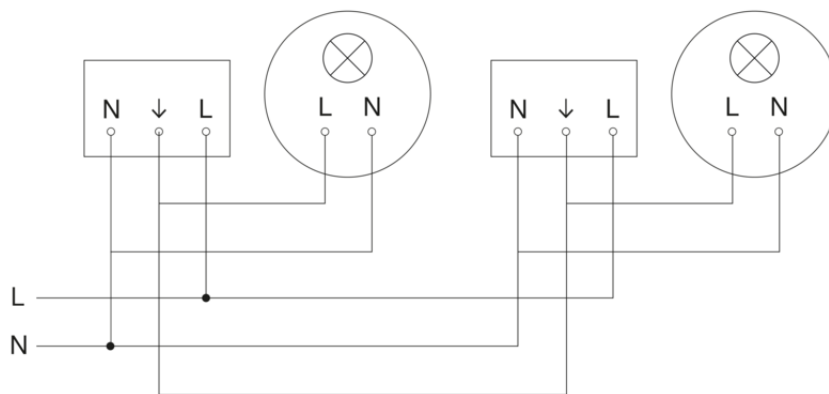

Präsenzmelder - Professional Line

IS 3360

COM1 - Deckeneinbau eckig weiß

EAN 4007841 079635

Art.-Nr. 079635

IS 3360

COM1 - Deckeneinbau eckig weiß
EAN 4007841 079635
Art.-Nr. 079635

Schaltplan

Schaltplan Vernetzung mehrerer Sensoren

IS 3360

COM1 - Deckeneinbau eckig weiß
EAN 4007841 079635
Art.-Nr. 079635

Schaltplan Anschluss über Serienschalter für Hand- und Automatik-Betrieb

Schaltplan Anschluss über einen Wechselschalter für Dauerlicht- und Automatik-Betrieb