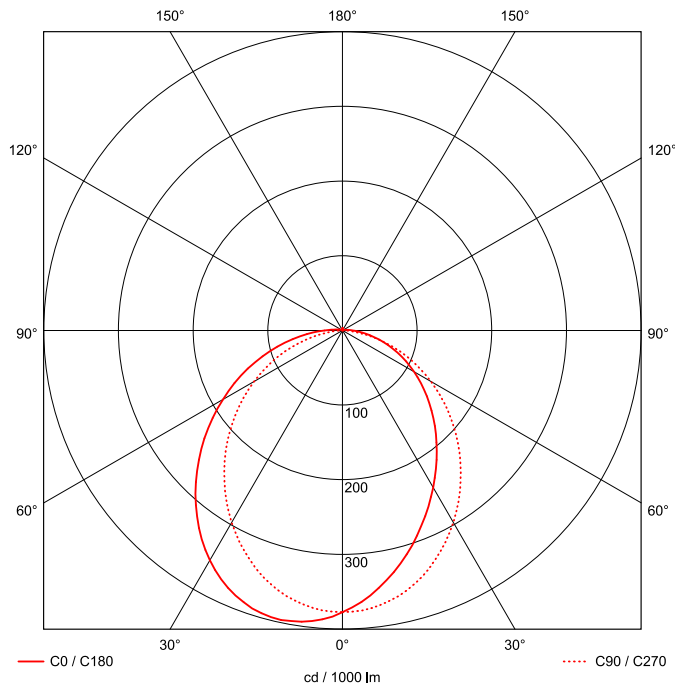

Artikel-Nr: 76031176

Anbauleuchten

Leuchte TROJA G2 DALI 0705mm PCO 1x17W A100° 1800lm

Vandalismus geschützte LED Leuchte mit MID-Power LEDs, LED Einheit in der Abdeckung integriert und per PEC System (PRACHT EASY CONNECT) schnell zu montieren. Konverter in Leuchte integriert. Flaches, stabiles Aluminiumgehäuse mit integriertem decken-/wandseitigem Kabelführungskanal, schlagfeste Abdeckung aus opalisiertem Polycarbonat, eingefasst in Aluminium-Rahmenprofil und Endkappen aus Aluminium-Druckguss, weiß, pulverbeschichtet, mit Innensechskant- oder Sicherheits-Verschlusschrauben, umlaufende Silikondichtung, geeignet für Decken- und waagerechte Wandmontage, Eckmontage mit Zubehör möglich. Ein-Mann-Montage mit variablen Befestigungsabständen durch PRACHT-KLAMMER-SYSTEM, die Befestigungsklammern sind nach der Montage der Abdeckung vor unbefugtem Zugriff geschützt. Achtung: PRACHT MANUFAKTUR! Sie benötigen eine andere Lichtfarbe, Gehäusefarbe oder Durchgangsverdrahtung? Besondere Herausforderungen? Kein Problem. Wir bieten individuelle Lösungen für Ihre Anforderungen.

EAN 4018098312390 Energie-Effizienz-Klasse

Statistische
Warennummer 94054099

A++

LEUCHTMITTEL

Leuchtentyp	LED
Anzahl Leuchtmittel/LED-Reihen	1
Farbtemperatur K	4.000
Farbwiedergabeindex	>80
Anzahl LED	96
Farbtoleranz (initial MacAdam)	3

LEISTUNG

Effektiver Lichtstrom Im	1800
Systemleistung W	17
Lichtstrom Im/W	106
EnergieEffizienzklasse	A++

LICHTTECHNIK

Lichtlenkung	asymmetrisch
Ausstrahlwinkel in °	100
Optik	Lineare Linse
Blendbegrenzung UGR 4H 8H C0 C90	19.3/ 19.7