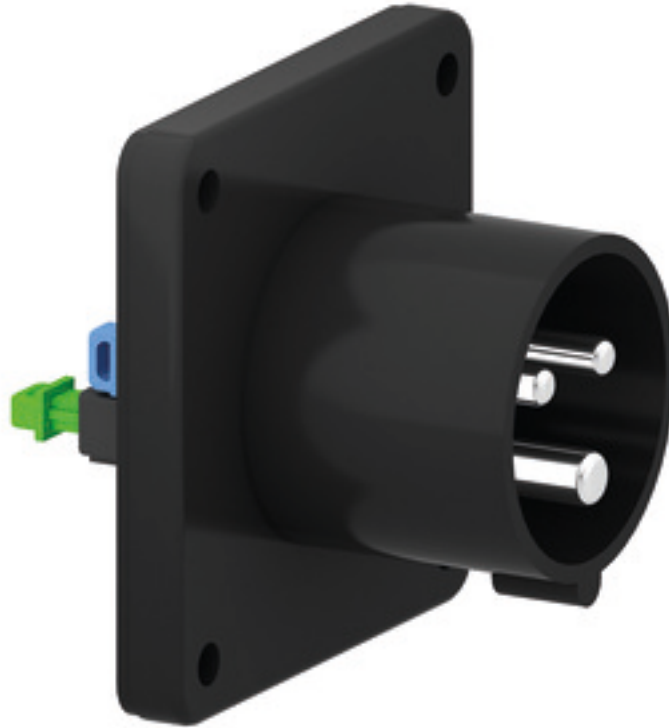

Flanschgerätestecker Eventtechnik Farbe schwarz - für Theater- und Medienbereich

Artikelbeschreibung	
BALS-Art.-Nr	28312
EAN	4024941938167
Produktgruppe	Flanschgerätestecker Quick-Connect gerade
Stromstärke	16A
Polzahl	3p
Anordnung der Phasen	2P+PE
Lage des Schutzkontaktes	6h
Spannung	200 - 250V~

Artikelbeschreibung	
Frequenz	50/60Hz
Schutzart	IP44
Kennfarbe	blau
Gerätefarbe	Gehäuse schwarz RAL 9005
Anschluss technik	schraublose Federklemmtechnik mit Käfigzugfederklemmen
Maximaler Leiterquerschnitt	2,5 qmm
Kabeleinführung	sonstige
Geräte-Höhe	75mm
Geräte-Breite	75mm
Geräte-Tiefe	79mm
Flanschmaß vertikal in mm	75mm
Flanschmaß horizontal in mm	75mm
Bohrlochabstand vertikal in mm	60mm
Bohrlochabstand horizontal in	60mm
Gehäusematerial	Polyamid
Kontakte	Der Kontaktträger ist aus hochwärmebeständigem Material, Die Kontakte sind Messing vernickelt

sonstige technische Eigenschaften	
	Kragen in der Flanschmitte

Logistikdaten	
Einzelgewicht	0.09 kg / Stück
Verpackungsart	Tüte
Inhaltsmenge	1 ST
EAN	4024941938167
Länge	79 mm
Breite	75 mm
Höhe	75 mm
Gewicht	0.091 kg
Volumen	444.375 ccm
Verpackungsart	Karton
Inhaltsmenge	10 ST
EAN	4024941840491
Länge	248 mm
Breite	158 mm
Höhe	123 mm
Gewicht	0.997 kg
Volumen	3'960 ccm