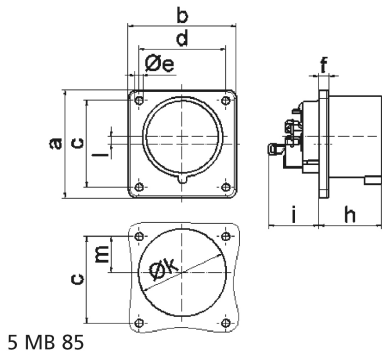

Flanschgerätestecker Eventtechnik Farbe schwarz - für Theater- und Medienbereich

Artikelbeschreibung	
BALS-Art.-Nr	28312
EAN	4024941938167
Produktgruppe	Flanschgerätestecker Quick-Connect gerade
Stromstärke	16A
Polzahl	3p
Anordnung der Phasen	2P+PE
Lage des Schutzkontaktes	6h
Spannung	200 - 250V~

Artikelbeschreibung	
Frequenz	50/60Hz
Schutzart	IP44
Kennfarbe	blau
Gerätefarbe	Gehäuse schwarz RAL 9005
Anschluss technik	schraublose Federklemmtechnik mit Käfigzugfederklemmen
Maximaler Leiterquerschnitt	2,5 qmm
Kabeleinführung	sonstige
Geräte-Höhe	75mm
Geräte-Breite	75mm
Geräte-Tiefe	79mm
Flanschmaß vertikal in mm	75mm
Flanschmaß horizontal in mm	75mm
Bohrlochabstand vertikal in mm	60mm
Bohrlochabstand horizontal in	60mm
Gehäusematerial	Polyamid
Kontakte	Der Kontaktträger ist aus hochwärmebeständigem Material, Die Kontakte sind Messing vernickelt

sonstige technische Eigenschaften	
	Kragen in der Flanschmitte

Logistikdaten	
Einzelgewicht	0.09 kg / Stück
Verpackungsart	Tüte
Inhaltsmenge	1 ST
EAN	4024941938167
Länge	79 mm
Breite	75 mm
Höhe	75 mm
Gewicht	0.091 kg
Volumen	444.375 ccm
Verpackungsart	Karton
Inhaltsmenge	10 ST
EAN	4024941840491
Länge	248 mm
Breite	158 mm
Höhe	123 mm
Gewicht	0.997 kg
Volumen	3'960 ccm

Ampere	16	16	16	32	32	32
Polzahl	3	4	5	3	4	5
a	75,0	75,0	75,0	75,0	75,0	75,0
b	75,0	75,0	75,0	75,0	75,0	75,0
c	60,0	60,0	60,0	60,0	60,0	60,0
d	60,0	60,0	60,0	60,0	60,0	60,0
e ø	5,5	5,5	5,5	5,5	5,5	5,5
f	7,0	7,0	7,0	7,0	7,0	7,0
h	43,0	43,0	43,0	53,0	53,0	53,0
i	39,0	39,0	39,0	43,0	43,0	43,0
k ø	42,0	48,0	61,0	57,0	57,0	60,0
l	-	-	5,0	2,0	2,0	-
m	30,0	30,0	25,0	28,0	28,0	30,0
Leiter mm ² min	1	1	1	2,5	2,5	2,5
Leiter mm ² max	2,5	2,5	2,5	6	6	6