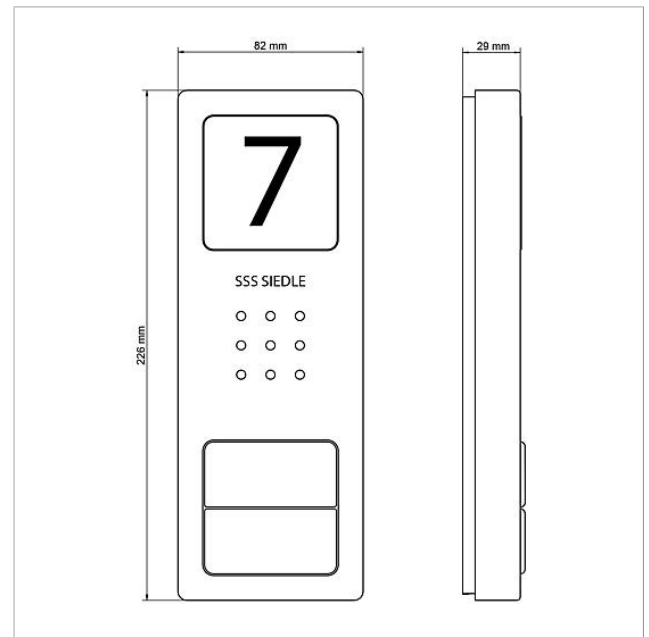

Gehäuse-Oberteil
CA 812-2, CA 850-2 E
210008752-00

Produktbeschreibung

Gehäuse-Oberteil für Compact Audio Türstation CA 850-..., CA 812-... E

Technische Daten

Abmessungen (mm) B x H x T:

82 x 226 x 29

Artikelinformationen

Artikel-Bezeichnung	Artikelbeschreibung	Farbe/Material	KG Artikel-Nr.
CA 812-2, CA 850-2 E	Gehäuse-Oberteil	Edelstahl gebürstet	E 210008752-00

Gehäuse-Oberteil
CA 812-2, CA 850-2 E

210008752

Seite 2

Zeichnungen / Montage