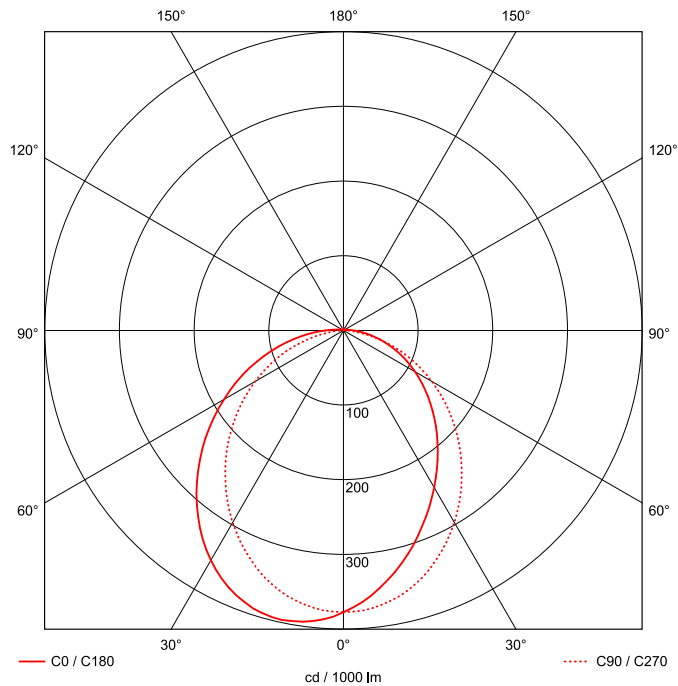

Artikel-Nr: 76136326

Anbauleuchten

Leuchte TROJA G2 SKII 0705mm PCO 1x30W A100° 2600lm

Vandalismus geschützte LED Leuchte in SKII mit MID-Power LEDs, LED Einheit in der Abdeckung integriert und per PEC System (PRACHT EASY CONNECT) schnell zu montieren. Konverter in Leuchte integriert. Flaches, stabiles Aluminiumgehäuse mit integriertem decken-/wandseitigem Kabelführungskanal, schlagfeste Abdeckung aus opalisiertem Polycarbonat, eingefasst in Aluminium-Rahmenprofil und Endkappen aus Aluminium-Druckguss, weiß, pulverbeschichtet, mit Innensechskant- oder Sicherheits-Verschlusschrauben, umlaufende Silikondichtung, geeignet für Decken- und waagerechte Wandmontage, Eckmontage mit Zubehör möglich. Ein-Mann-Montage mit variablen Befestigungsabständen durch PRACHT-KLAMMER-SYSTEM, die Befestigungsklammern sind nach der Montage der Abdeckung vor unbefugtem Zugriff geschützt. Achtung: PRACHT MANUFAKTUR! Sie benötigen eine andere Lichtfarbe, Gehäusefarbe oder Durchgangsverdrahtung? Besondere Herausforderungen? Kein Problem. Wir bieten individuelle Lösungen für Ihre Anforderungen.

EAN 4018098314714 Energie-Effizienz-Klasse

Statistische
Warennummer 94054099

A++

LEUCHTMITTEL

Leuchtentyp	LED
Anzahl Leuchtmittel/LED-Reihen	1
Farbtemperatur K	4.000
Farbwiedergabeindex	>90
Anzahl LED	84
Farbtoleranz (initial MacAdam)	3

LEISTUNG

Effektiver Lichtstrom Im	2600
Systemleistung W	30
Lichtstrom Im/W	87
EnergieEffizienzklasse	A++

LICHTTECHNIK

Lichtlenkung	asymmetrisch
Ausstrahlwinkel in °	100
Optik	Lineare Linse
Blendbegrenzung UGR 4H 8H C0 C90	20.8/ 21.2