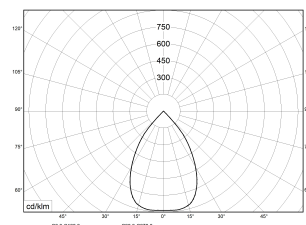

Modul four 625 2-4L ws-ws DALI 4000K 5600lm 43W | Artikelnummer 88035000

LED Einlegeleuchte, dimmbar. Gehäuse aus weißem Stahlblech. Zurückversetzte Linsenoptik für eine besonders gute Entblendung. Für den Einbau in modulare Deckensysteme mit sichtbarer Tragschiene (Modul 625) und daher bevorzugter Einsatzbereich in Büro- und Geschäftsräumen. Blendungsbewertung für Bildschirm- und Büroarbeitsplätze: Bei einem Lichtstrom unter 5000lm UGR kleiner 16.

Modul four 625 2-4L ws-ws DALI 4000K 5600lm 43W | Artikelnummer 88035000

Technische Daten	
Kabeleinführung (Position)	rückseitig
Betriebs-Umgebungstemperatur - min.	5 °C
Betriebs-Umgebungstemperatur - max.	35 °C
Prüfungen	
Schutzklasse	SK I
Schutzart	IP20
Schlagfestigkeit	IK03
CE-Konform	Ja
Maße und Gewichte	
Länge (L)	621 mm
Breite (B)	621 mm
Höhe (H)	27 mm
Bruttogewicht (incl. Verpackung)	4,9 Kg
Nettogewicht	4,7 Kg
Inhalts- / Verpackungsmenge	1 Stück
Paletteneinheit	50 Stück