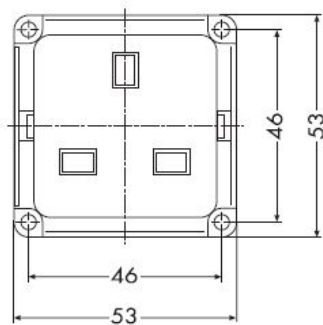

**Compacta British-Standard-Steckdose
reinweiß**

PRODUKT DATENBLATT

Mit erhöhtem Berührungsschutz	Nein
Frequenz	50-60Hz
Nennspannung	250V
Halogenfrei	Ja
Nennstrom	13A
Ausführung	British Standard
Anschlussart	Schraubklemme
Farbe	weiß
Montageart	sonstige
Befestigungsart	Befestigung mit Schraube
Werkstoff	Kunststoff
Werkstoffgüte	Thermoplast
Oberfläche	unbehandelt
Geeignet für Schutzart (IP)	IP20

6771 GB

**Compacta British-Standard-Steckdose
reinweiß**

Export-Steckdose "Great Britain" mit Schraubklemmen nach der Norm BS 1363 "British Standard", mit 20 mm Einbautiefe, 2-polig, 13 A 250 V, reinweiß