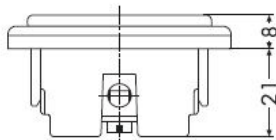

**Compacta British-Standard-Steckdose
reinweiß**

PRODUKT DATENBLATT

Mit erhöhtem Berührungsschutz	Nein
Frequenz	50-60Hz
Nennspannung	250V
Halogenfrei	Ja
Nennstrom	13A
Ausführung	British Standard
Anschlussart	Schraubklemme
Farbe	weiß
Montageart	sonstige
Befestigungsart	Befestigung mit Schraube
Werkstoff	Kunststoff
Werkstoffgüte	Thermoplast
Oberfläche	unbehandelt
Geeignet für Schutzart (IP)	IP20

6771 GB

**Compacta British-Standard-Steckdose
reinweiß**

Export-Steckdose "Great Britain" mit Schraubklemmen nach der Norm BS 1363 "British Standard", mit 20 mm Einbautiefe, 2-polig, 13 A 250 V, reinweiß