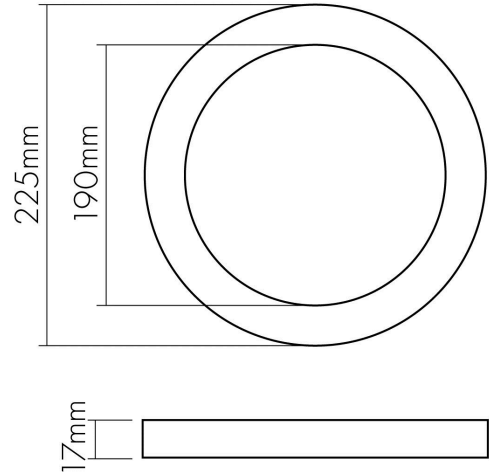

DATENBLATT

LED Multi Panel 225R IP44 weiß 18W SCCT nicht dim

LED Panel Aufbau zur schnellen, einfachen Montage

Artikelnummer	1602251047
GTIN	4044538074702

LICHTTECHNISCHE EIGENSCHAFTEN

Lichtkegel	freistrahlend/diffus
Gesamtlichtstrom bei 3000 K	1400 lm
Gesamtlichtstrom bei 4000 K	1600 lm
Farbtemperatur 2	4000 K
Farbtemperatur 3	6000 K
Geeignet für Anzahl der Lichtquellen	1
Gesamtlichtstrom 2 bei 3000 K	1000 lm
Gesamtlichtstrom 2 bei 4000 K	1120 lm
Gesamtlichtstrom 3 bei 3000 K	500 lm
Gesamtlichtstrom 3 bei 4000 K	530 lm
Gesamtlichtstrom bei 6000 K	1560 lm
Gesamtlichtstrom 2 bei 6000 K	1120 lm
Gesamtlichtstrom 3 bei 6000 K	550 lm
Farbtemperatur	3000 K
LED Effizienz [System]	89 lm/W
Ausstrahlwinkel	120°
Farbabstand [MacAdam]	6 SDCM
Farbwiedergabeindex Ra	82
Farbwiedergabeindex R9	2
Bildschirmarbeitsplatztauglich nach EN 12464-1	nein
Lichtverteiler	Diffusorlinse/-optik/-panel

Stand:
23.02.2024
01:00:00