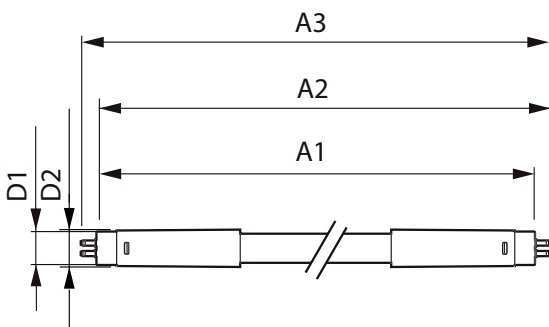

LEDtube Mains T5

MAS LEDtube 1500mm UO 36W 830 T5

Die neue Philips Master LEDtube Mains T5 verleiht Ihrem Beleuchtungsprojekt Einfachheit, da Sie nicht mehr auf die Treibertechologie achten müssen: Dank ihres einzigartigen Designs lässt sich die Philips MASTER LEDtube Mains T5 direkt in Leuchten installieren, die über einen Netzanschluss betrieben werden. Das erübrigt auch die doppelte Lagerhaltung. Einfacher geht es nicht! Die Philips MASTER LEDtube Mains T5 ist absolut sicher, zuverlässig und einfach zu installieren und damit die ideale Alternative zu normalen Leuchtstofflampen für einen maximalen Wert über die gesamte Lebensdauer durch hohe Energieeinsparungen und niedrigere Wartungskosten.

Produkt Daten

Allgemeine Eigenschaften	
Socket	G5 [G5]
EU RoHS-konform	Ja
Nennlebensdauer (Nom)	50000 h
Schaltzyklus	200000X
Technische Type	36-80W
Lichttechnische Daten	
Farbcode	830 [CCT von 3000 K]
Ausstrahlungswinkel (Nom)	200 °
Lichtstrom (Nom)	5200 lm
Lichtfarbe	Weiß (WH)
Ähnlichste Farbtemperatur (Nom)	3000 K
Nennlichtausbeute (nom.)	144.00 lm/W
Farbkonsistenz	<6
Farbwiedergabeindex (Nom.)	80

LEDtube Mains T5

Gehäusetemperatur (max)	75 °C
Dimmen	
Dimmbar	Nein
Mechanische Kenndaten	
Kolbenausführung	Satiniert
Kolbenmaterial	Glass
Produktlänge	1500 mm
Kolbenform	Röhre, doppelseitig gesockelt
Zulassungen und Anwendungseigenschaften	
Energieeffizienz-Label (EEL)	A++
Energiesparendes Produkt	ja
Zeichen & Zertifikate	RoHS compliance CE KEMA- KEUR(DEKRA) Zertifikat

Abmessungsskizzen

TLED 1500mm Mains 36W 5200lm 3000K G5

Product	D1	D2	A1	A2	A3
MAS LEDtube 1500mm UO 36W 830 T5	15,5 mm	18,8 mm	1449 mm	1456,1 mm	1463,2 mm

Photometrische Daten

LEDtube MAS 36W G5 5200lm 830