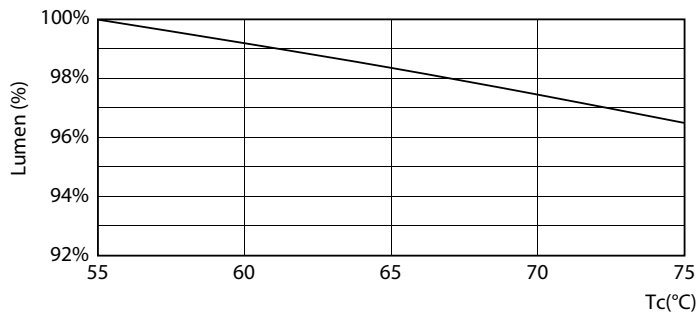

LEDtube MAS 36W G5 5200lm

LEDtube Mains T5

Photometrische Daten

LEDtube MAS 36W G5 5200lm 830

Lebensdauer

LEDtube 50K-LED

LEDtube 50K FailureRate-LED

LEDtube MAS 36W 50K LumenVsTc