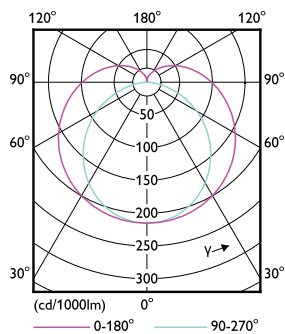

Abmessungsskizzen

TLED 1500mm Mains 36W 5200lm 3000K G5

Product	D1	D2	A1	A2	A3
MAS LEDtube 1500mm UO 36W 830 T5	15,5 mm	18,8 mm	1449 mm	1456,1 mm	1463,2 mm

Photometrische Daten

LEDtube MAS 36W G5 5200lm 830