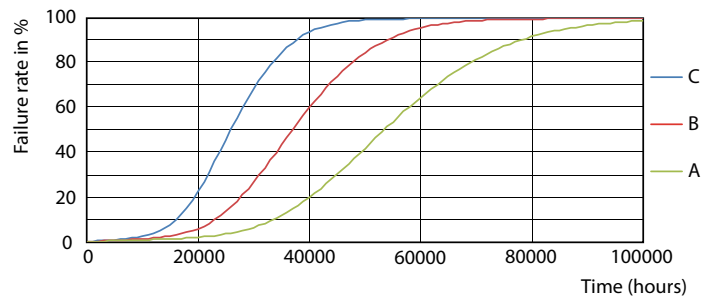

LEDtube MAS 36W G5 5200lm

LEDtube Mains T5

Photometrische Daten

LEDtube MAS 36W G5 5200lm 830

Lebensdauer

LEDtube 50K-LED

LEDtube 50K FailureRate-LED

LEDtube MAS 36W 50K LumenVsTc