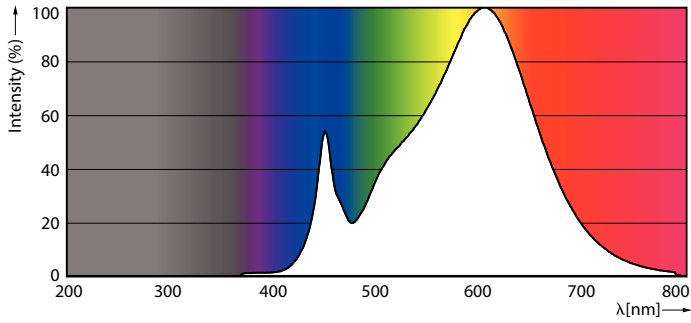

LEDtube Mains T5

Photometrische Daten

LEDtube MAS 36W G5 5200lm 830