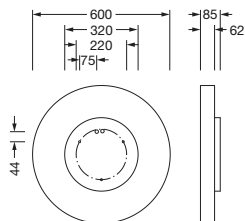

Bestell-Nr.: 51MR36GD0321B | **GTIN (EAN):** 4058352881606

Produktbeschreibung: Round21M,Opal,dir/ind,6790lm830,DA2,sw

Round 21 M, Wand- und Deckenleuchte, primäre lichttechn. Abdeckung: Abdeckung, aus PMMA, opal, Lichtaustritt: direkt/indirekt strahlend, primäre Lichtcharakteristik: symmetrisch, Montageart: abgehängte Montage, Anbau, LED, Bemessungslichtstrom: 6.790lm, Lichtausbeute: 124lm/W, Lichtfarbe: 830, Farbtemperatur: 3000K, mit Klemme, 5polig, Netzanschluss: 230V, AC, 50/60Hz, Bemessungsleistung: 55W, Gehäuse, aus Aluminium, lackiert, schwarz, Durchmesser: 600mm, Höhe: 62mm, Schutzart (gesamt): IP40, Schutzklasse (gesamt): SK I (Schutzerdung), Prüfzeichen: CE, Schlagfestigkeit: IK04, zul. Betriebsumgebungstemperatur: -10..+35°C, Verpackungseinheit: 1 Stück

IP 40  

Bestückung: LED
Gew. (kg): 5,8
GTIN (EAN): 4058352881606

Bestell-Nr.: 51MR36GD0321B | **GTIN (EAN):** 4058352881606

Technische Detailbeschreibung: Round21M,Opal,dir/ind,6790lm830,DA2,sw

Kenndaten

- Produkttyp: Wand- und Deckenleuchte
- Produktname: Round 21 M
- Bestell-Nr.: 51MR36GD0321B

Elektrischer Anschluss

- Anschluss: Klemme, 5polig
- Nennspannung: 230V, 50/60Hz, AC

Abmessung, Gewicht

- Durchmesser: 600mm
- Höhe: 62mm
- Gewicht: 5,8kg

Bestell-Nr.: 51MR36GD0321B | **GTIN (EAN):** 4058352881606

Maße: Round21M,Opal,dir/ind,6790lm830,DA2,sw