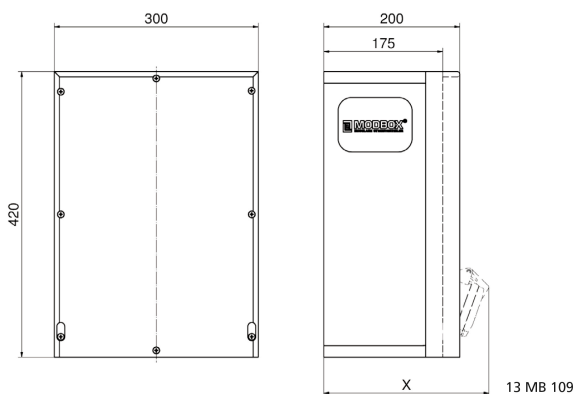

Wandverteiler Vollgummi - MODBOX

| Artikelbeschreibung | |
|---------------------|--|
| BALS-Art.-Nr | 5402046 |
| EAN | 4024941948678 |
| Produktgruppe | MODBOX |
| Schutzart | IP44 |
| Gerätefarbe | Gehäuseunterteil schwarz ähnlich RAL 9017, Gehäuseoberteil schwarz ähnlich RAL 9017 |
| Geräte-Höhe | 420mm |
| Geräte-Breite | 300mm |
| Geräte-Tiefe | 175mm |
| RDF-Faktor | 0.79 |

| Artikelbeschreibung | |
|---------------------|----|
| Nennstrom InA | 40 |

| Logistikdaten | |
|----------------|----------------|
| Einzelgewicht | 0.0 kg / Stück |
| Verpackungsart | Karton |
| Inhaltsmenge | 1 ST |
| EAN | 4024941948678 |
| Länge | 320 mm |
| Breite | 346 mm |
| Höhe | 511 mm |
| Gewicht | 0.71 kg |
| Volumen | 56'577.92 ccm |

Tiefenmaß/ depth X (mm)

| Bezeichnung/ with | IP44 | IP67 |
|------------------------------------|------|------|
| Schutzk. Steckdose/domestic socket | 192 | 235 |
| CEE 16A 3p | 230 | 230 |
| CEE 16A 4p | 234 | 232 |
| CEE 16A 5p | 237 | 235 |
| CEE 32A 3p/4p | 241 | 243 |
| CEE 32A 5p | 243 | 244 |
| CEE 63A 3p/4p/5p | 259 | 261 |