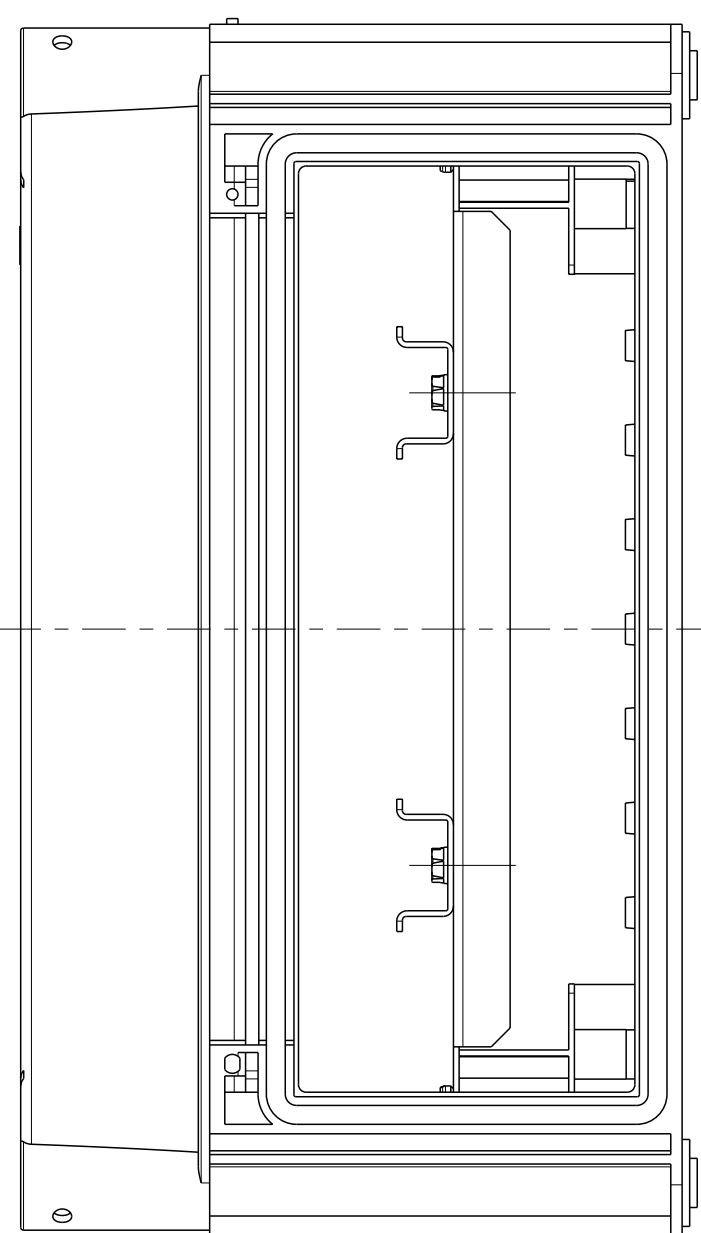

ohne Deckel
lidless

3:10

B-B

fehlende Bemessungen siehe Maßblatt M-GTi-1
missing dimensions in Dimension sheet M-GTi-1

Schutzvermerk ISO 16016 beachten. Refer to protection notice ISO 16016. Maßstab: 1:2

es spelsberg Massblatt/dimension/sheet
GTA 116
M-GTA 116

0 Freigabe 30.10.20 ©Garenne Model: M-GTA-116 ©Garenne Zeichnung: M-GTA-116

A2