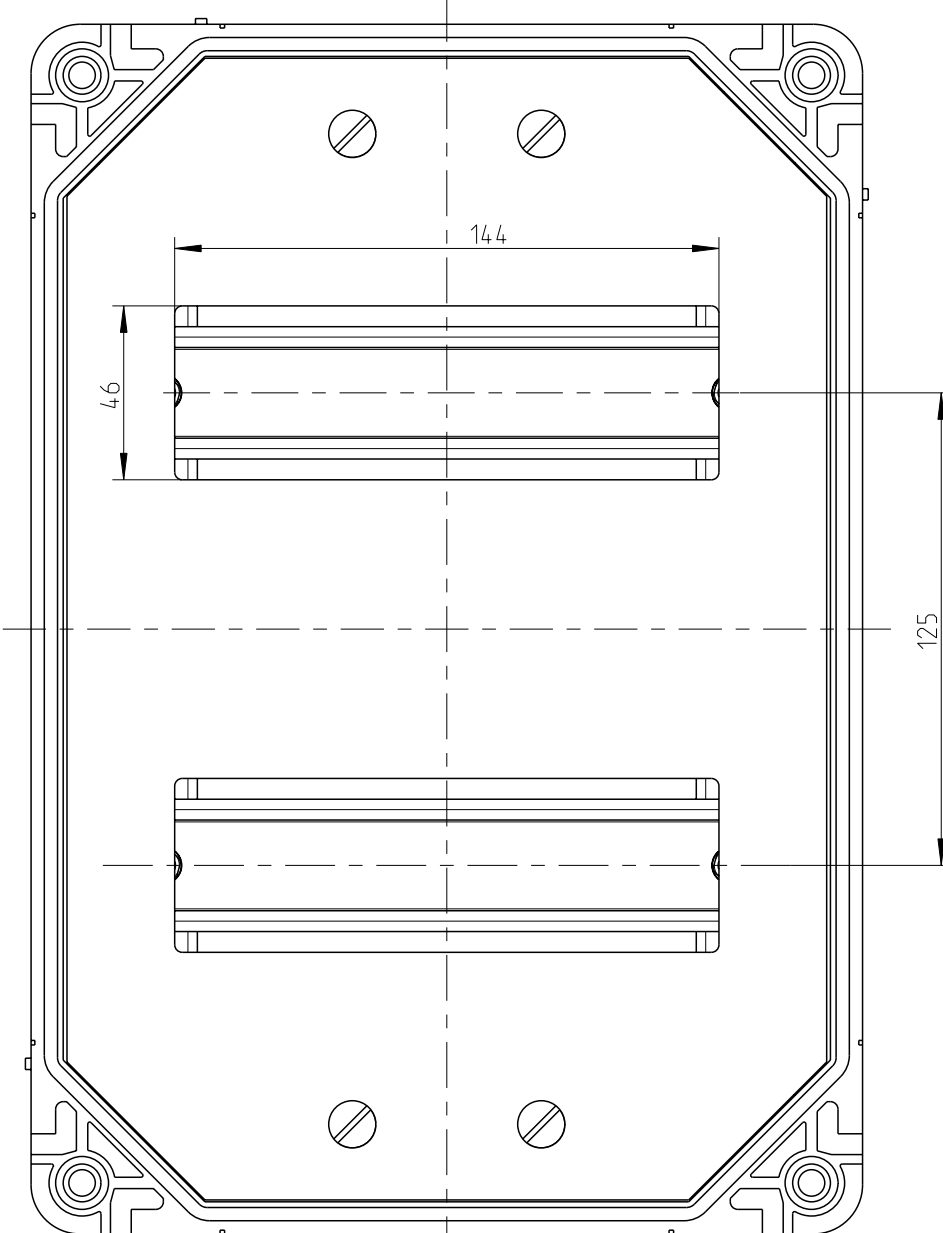

ohne Deckel
lidless

3:10

B-B

fehlende Bemessungen siehe Maßblatt M-GTi-1
missing dimensions in Dimension sheet M-GTi-1

Schutzvermerk ISO 16016 beachten. Refer to protection notice ISO 16016. Maßstab: 1:2

es spelsberg Massblatt/dimension/sheet
GTA 116
M-GTA 116

0 Freigabe 30.10.20 ©Garenne Model: M-GTA-116 ©Garenne Zeichnung: M-GTA-116

A2