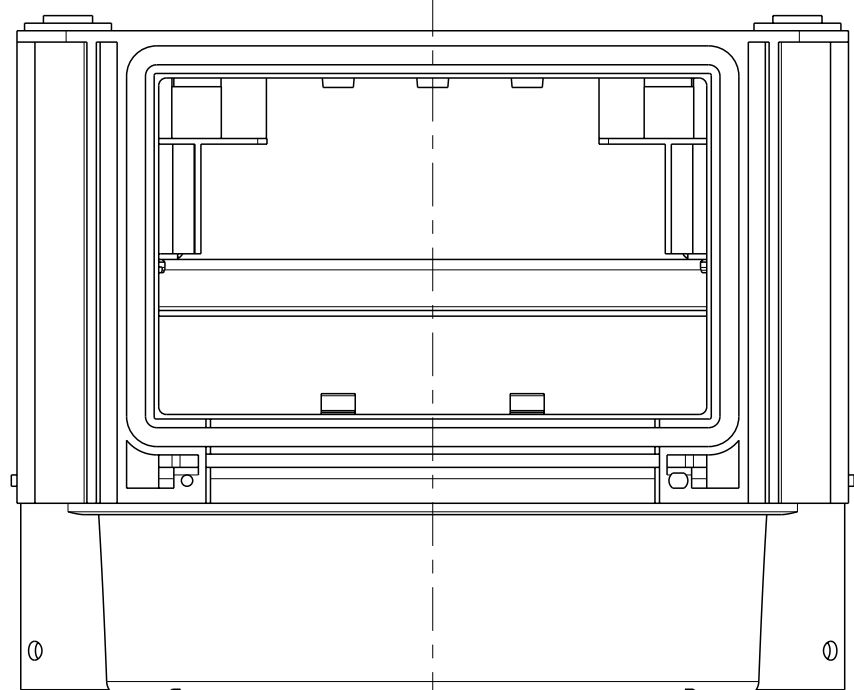

ohne Deckel
lidless

3:10

B-B

fehlende Bemessungen siehe Maßblatt M-GTi-1
missing dimensions in Dimension sheet M-GTi-1

Schutzvermerk ISO 16016 beachten. Refer to protection notice ISO 16016. Maßstab: 1:2

es spelsberg Massblatt/dimension/sheet
GTA 116
M-GTA 116

0 Freigabe 30.10.20 ©Garenne Model: M-GTA-116 ©Garenne Zeichnung: M-GTA-116

A2