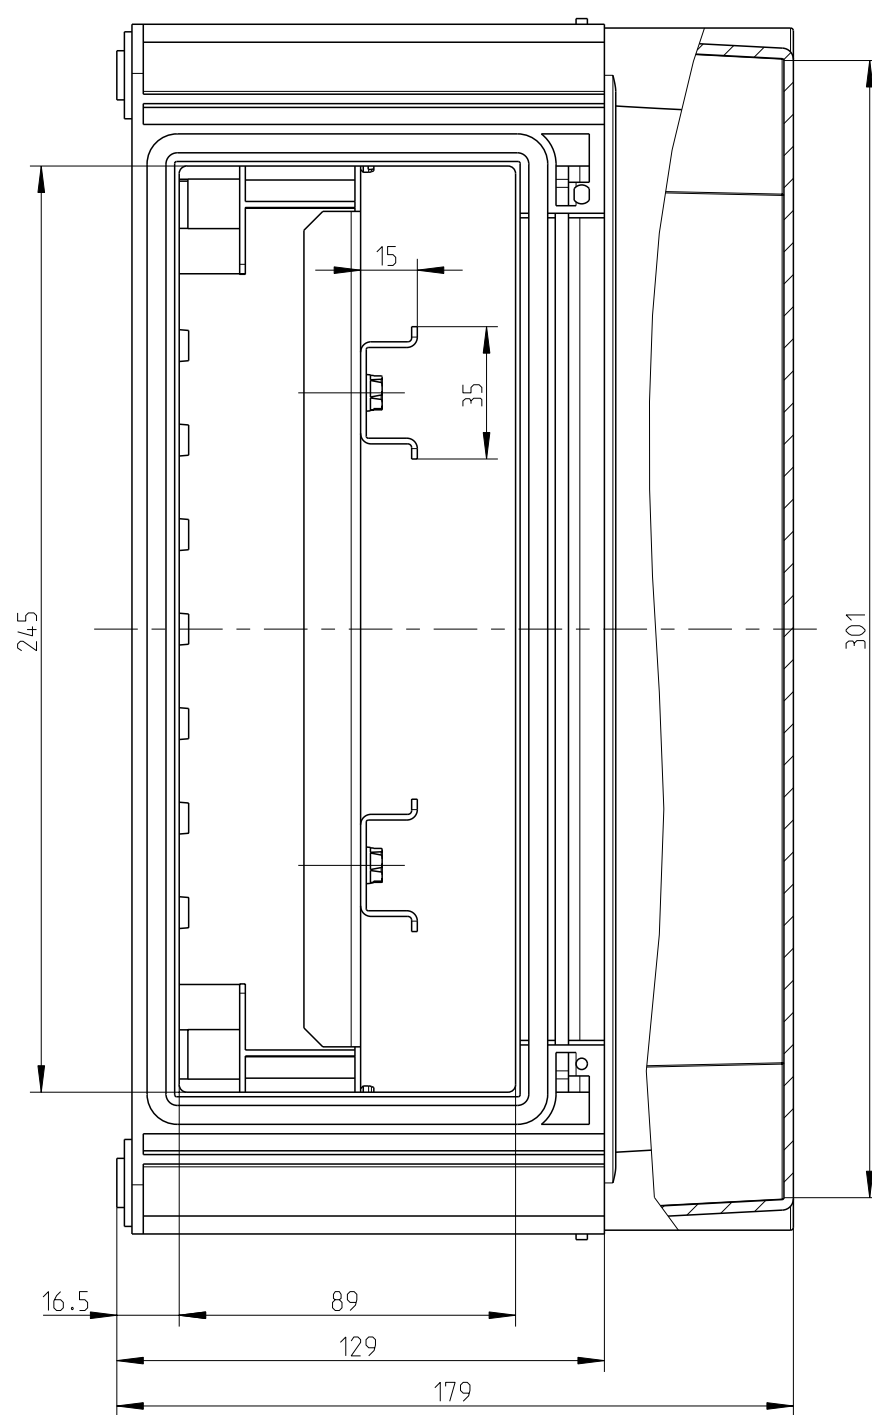

ohne Deckel
lidless

3:10

B-B

fehlende Bemessungen siehe Maßblatt M-GTi-1
missing dimensions in Dimension sheet M-GTi-1

Schutzvermerk ISO 16016 beachten. Refer to protection notice ISO 16016. Maßstab: 1:2

es spelsberg Massblatt/dimension/sheet
GTA 116
M-GTA 116

0 Freigabe 30.10.20 ©Garenne Model: M-GTA-116 ©Garenne Zeichnung: M-GTA-116

A2