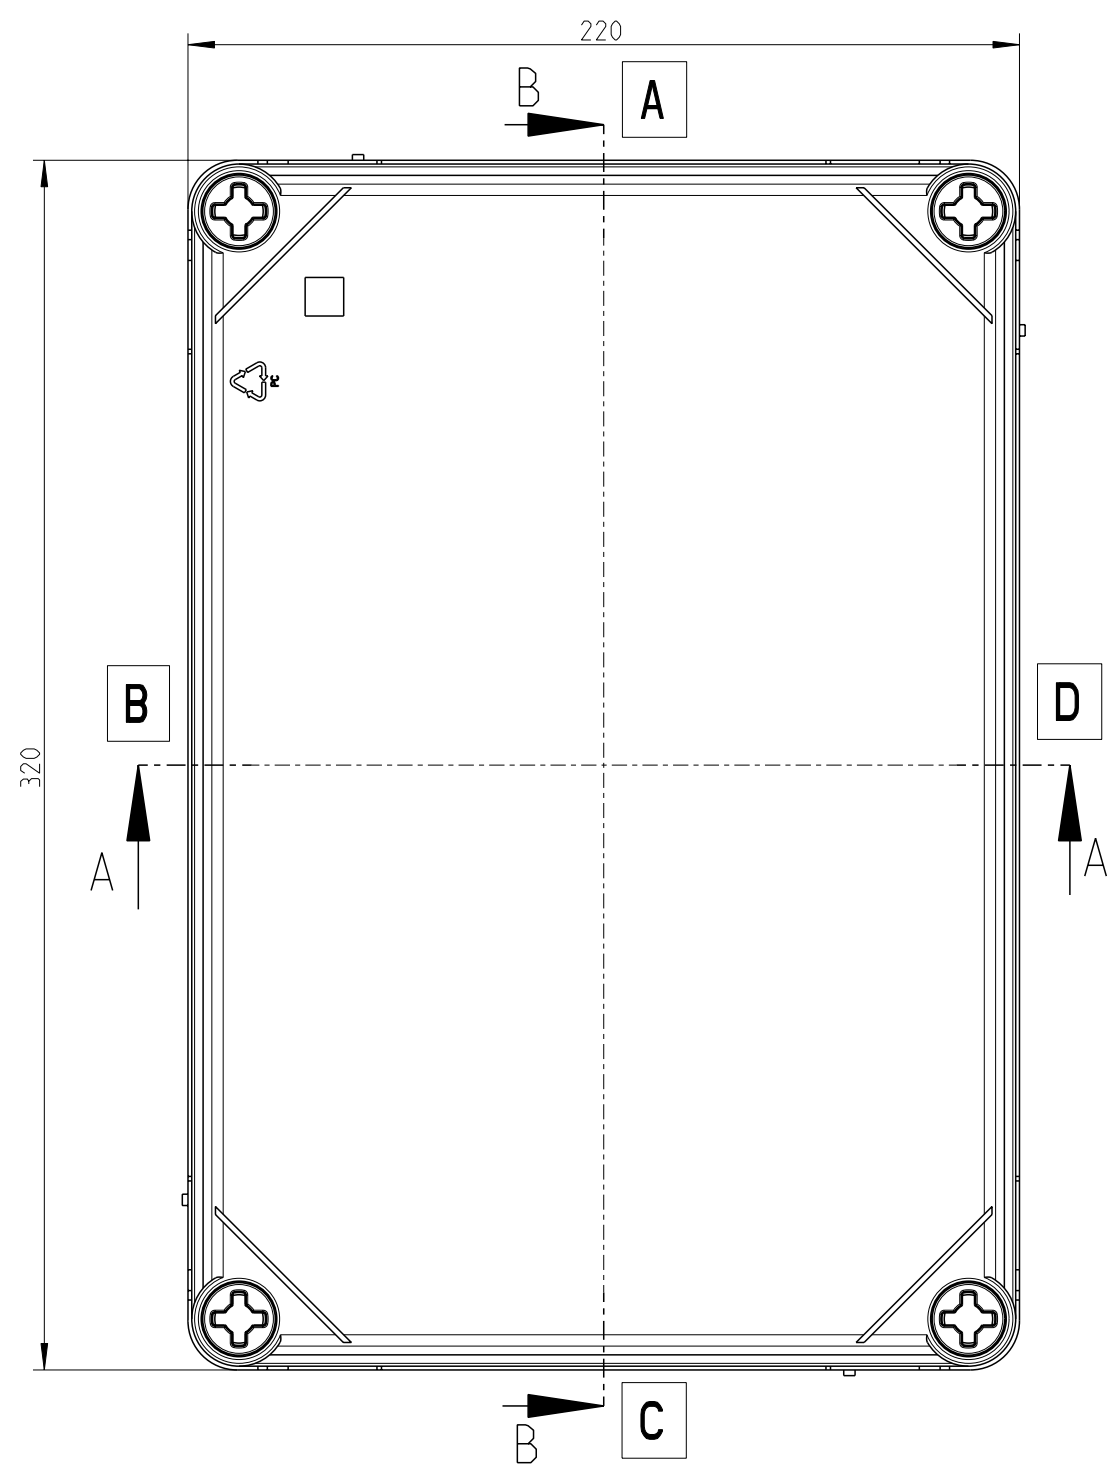

ohne Deckel
lidless

3:10

B-B

fehlende Bemessungen siehe Maßblatt M-GTi-1
missing dimensions in Dimension sheet M-GTi-1

Schutzvermerk ISO 16016 beachten. Refer to protection notice ISO 16016. Maßstab: 1:2

es spelsberg Massblatt/dimension/sheet
GTA 116
M-GTA 116