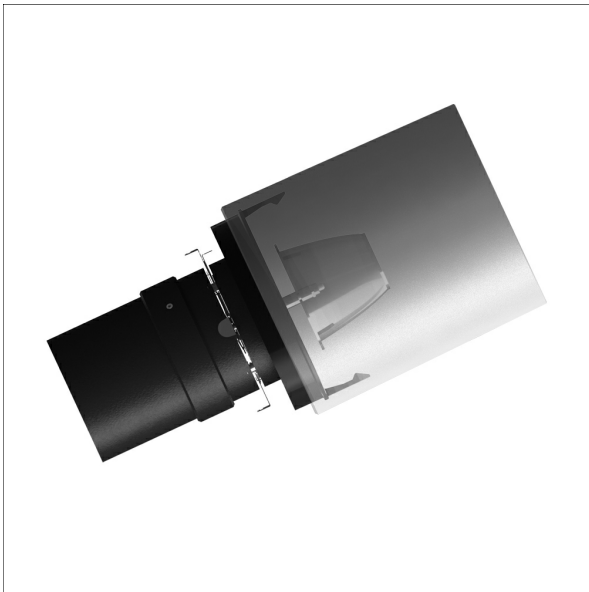

FOCUS 100.1

Beschreibung

- hochwertige Optik mit fokussierbarer Bikonvexlinse für Akzentbeleuchtung von Exponaten
- passend für Leuchtenserien Bixx 100/150 und Jett 100/150
- Fixkonturen mit verschiedenen Kreisen inklusive
- einstellbar für verschiedene Lichtmuster (Trapez, Dreieck, usw.)
- Gehäuse aus Aluminium
- werkzeugloses Einrasten in Lichtkopf

Lichttechnik / Normen

Schutzart IP20

Abmessungen / Gewichte

Außendurchmesser 60 mm
 Höhe 101 mm
 Nettogewicht 0.32 kg
 Bruttogewicht 0.40 kg

Farbe	Artikelnummer	EAN
schwarz	644410	4043544507297