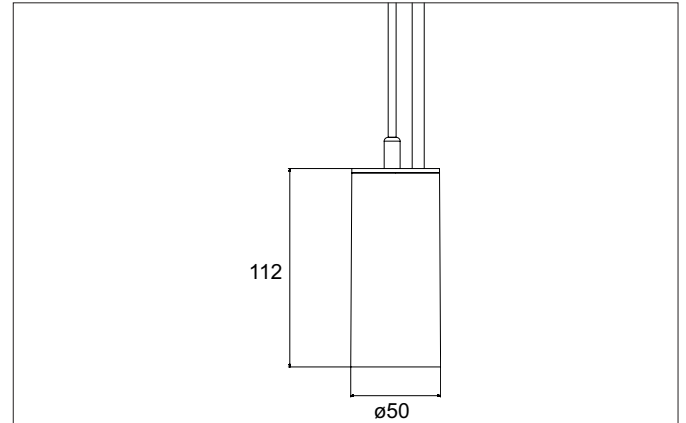

TRAXX MINI LED-Pendelleuchte, schaltbar
 Artikel-Nr. 88862173

Licht.
 Für Generationen.

Ausschreibungstext
 Runde LED-Pendelleuchte, schaltbar, Deckenausschnitt Einbautiefe mm,, Gewicht 0,549 kg, mit rotationssymmetrisch tief-breit-strahlender Lichtstärkeverteilung. Optimale Lichtverteilung durch eine Abdeckung Glas transparent., Bemessungslichtstrom 1.791 lm, Bemessungsleistung 1 x 14,5 W, Lichtfarbe warmweiß, ähnlichste Farbtemperatur (CCT) 3.000 K, allgemeiner Farbwiedergabeindex CRI > 90, Lebensdauer L80/B50 bei 25 °C: 50.000 h, Gehäusewerkstoff: Aluminium / Glas / Kunststoff, Farbe: strukturweiß, zulässige Umgebungstemperatur (ta): -20 °C - +25 °C, Schutzklasse (EN 61140): I, Schutzart (DIN EN 60529): IP20.Mit elektronischem Betriebsgerät, schaltbar.

Artikeldaten	
Artikel-Nr.	88862173
GTIN	4251433976936
Serienname	TRAXX MINI
Kurzbeschreibung	LED-Pendelleuchte, schaltbar
Material	Aluminium / Glas / Kunststoff
Farbe	weiß
Ausführung der Oberfläche	struktur
Form	rund
Aufbauhöhe	133 mm
Nettogewicht	0,549 kg

TRAXX MINI LED-Pendelleuchte, schaltbar

Artikel-Nr. 88862173

Licht.
Für Generationen.

Lichttechnik	
Farbtemperatur	3.000 K
Lichtfarbe	weiß
Lichtaustritt	direkt
Lichtstrom	1.791 lm
Systemeffizienz	124 lm/W
Farbtoleranz	McAdam-Step 3
Farbwiedergabe	CRI > 90
Reflektor	hochglänzend
Abstrahlwinkel	20°
Lichtverteilung	symmetrisch
Farbtemperatur einstellbar	nein

Montagetechnik	
Montageart	Pendelmontage
Montageort	Deckenmontage
Verstellbarkeit	nicht verstellbar
Pendellänge max.	1.500 mm
Werkstoff der Abdeckung	Glas transparent
Geeignet für Durchgangsverdrahtung	Nein