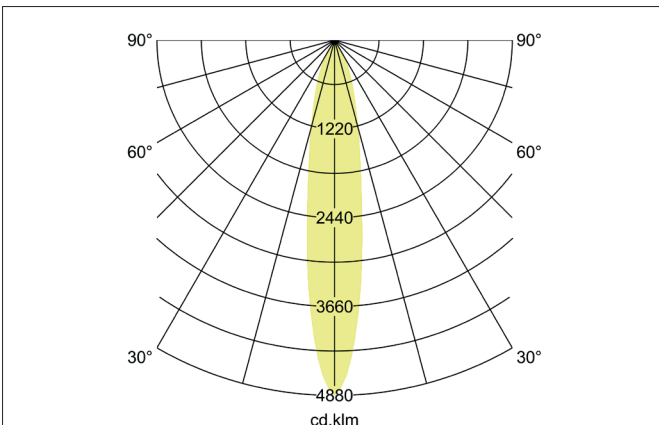

TRAXX MINI LED-Pendelleuchte, schaltbar
 Artikel-Nr. 88862173

Licht.
 Für Generationen.

Ausschreibungstext
 Runde LED-Pendelleuchte, schaltbar, Deckenausschnitt Einbautiefe mm,, Gewicht 0,549 kg, mit rotationssymmetrisch tief-breit-strahlender Lichtstärkeverteilung. Optimale Lichtverteilung durch eine Abdeckung Glas transparent., Bemessungslichtstrom 1.791 lm, Bemessungsleistung 1 x 14,5 W, Lichtfarbe warmweiß, ähnlichste Farbtemperatur (CCT) 3.000 K, allgemeiner Farbwiedergabeindex CRI > 90, Lebensdauer L80/B50 bei 25 °C: 50.000 h, Gehäusewerkstoff: Aluminium / Glas / Kunststoff, Farbe: strukturweiß, zulässige Umgebungstemperatur (ta): -20 °C - +25 °C, Schutzklasse (EN 61140): I, Schutzart (DIN EN 60529): IP20.Mit elektronischem Betriebsgerät, schaltbar.

Artikeldaten	
Artikel-Nr.	88862173
GTIN	4251433976936
Serienname	TRAXX MINI
Kurzbeschreibung	LED-Pendelleuchte, schaltbar
Material	Aluminium / Glas / Kunststoff
Farbe	weiß
Ausführung der Oberfläche	struktur
Form	rund
Aufbauhöhe	133 mm
Nettogewicht	0,549 kg

TRAXX MINI LED-Pendelleuchte, schaltbar

Artikel-Nr. 88862173

Licht.
Für Generationen.

Lichttechnik	
Farbtemperatur	3.000 K
Lichtfarbe	weiß
Lichtaustritt	direkt
Lichtstrom	1.791 lm
Systemeffizienz	124 lm/W
Farbtoleranz	McAdam-Step 3
Farbwiedergabe	CRI > 90
Reflektor	hochglänzend
Abstrahlwinkel	20°
Lichtverteilung	symmetrisch
Farbtemperatur einstellbar	nein