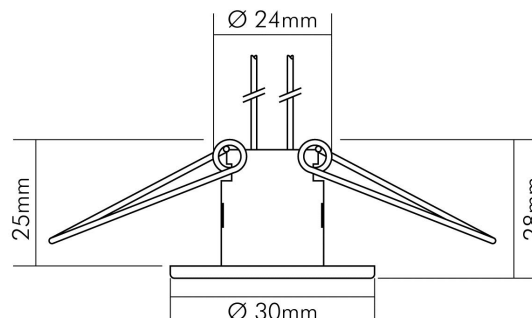

DATENBLATT

C 411 chrom

Einbauleuchte für Sternenhimmel

Artikelnummer	1755200200
GTIN	4044538007854

LICHTTECHNISCHE EIGENSCHAFTEN

Lichtverteilung	symmetrisch
Lichtverteiler	ohne
Leuchtmittel	NV-Halogenlampe
Lichtaustritt	direkt
Farbe steuerbar (RGB)	nein
Farblich abstimmbare Lichtquelle	nein

ELEKTRISCHE EIGENSCHAFTEN

Dimmbar	ja
Spannungsart	AC/DC
Nennspannung	11,8 V
Lampenleistung	10 W
Fassung	G4
Elektrischer Anschluss mit Stecksystem	nein
Anschlussart primär	offene Leitungsenden
Durchgangsverdrahtung möglich	nein
Art des Betriebsgerätes	elektronischer Trafo

SICHERHEITSEIGENSCHAFTEN

Schutzart	IP20
Nur für Innenbereich	ja
Schutzklasse	III

Stand:
01.02.2022
14:18:00