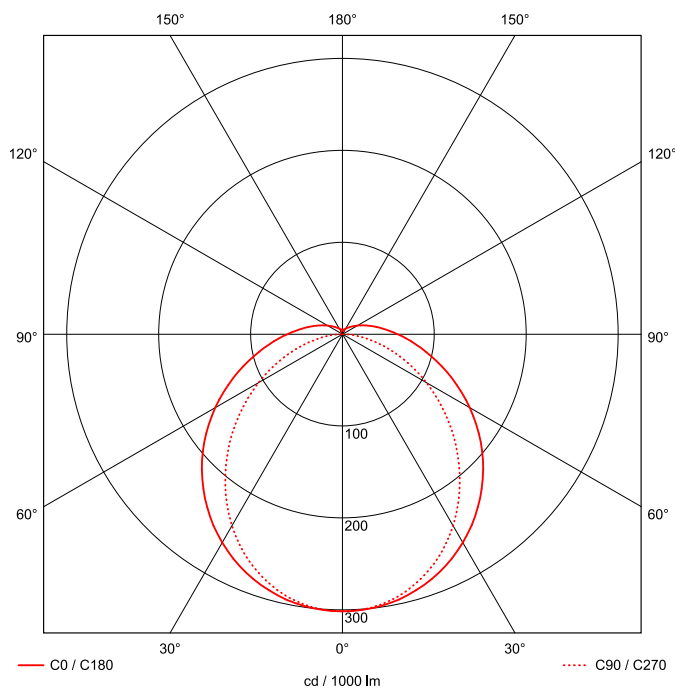

Artikel-Nr: 7a431450x01

Rundrohrleuchte

TUBIS LED INDUSTRY XLS C DM 1565mm PO 1x83W 125°breit 10500lm

Rundrohrleuchte speziell für höchste Industrieanforderungen aus schlagzähem PRACHTOPAL® oder schlagfestem klarem Polycarbonat. Druckwasserdichtes, weitestgehend säure- und laugenbeständiges Rohrgehäuse (Durchmesser) 90mm. Mit widerstandfähigem Industrie-LED Treiber. Die MID-Power LED Anordnung sorgt für einen homogenen Lichtaustritt. Verschiedene Lichtaustrittswinkel durch lineares Linsen System möglich. Optimiertes Thermomanagement durch X-Wing Kühlprofil. Durchgangsverdrahtung bis maximal 5x2,5mm² möglich. Kurze alterungsbeständige Dichtungen aus Silikon. Schutzart IP66/IP68(2m)/IPX9K. Jetzt auch als XLS Serie erweiterbar. eXtended Lighting Solutions by PRACHT. Vernetzung durch Bluetooth Low Energy und Steuerung durch Casambi möglich. Die DALI Master Leuchte besitzt ein eigenes Modul und kann dadurch bis zu 15 weitere Standard DALI Leuchten versorgen. Variable Befestigungsabstände durch PRACHT-Edelstahl-Schellen, geeignet für Decken-, waagerechte- und senkrechte Wandmontage, Pendel- und Tragschienenmontage mit Zubehör möglich. Achtung: PRACHT MANUFAKTUR! Da es ein PRACHT PRO LINE Produkt ist, kann es vielseitig angepasst werden Sie benötigen eine andere Lichtfarbe, Gehäusefarbe oder Durchgangsverdrahtung? Besondere Herausforderungen? Kein Problem. Wir bieten individuelle Lösungen für Ihre Anforderungen.

LEISTUNG

Effektiver Lichtstrom Im	10500
Systemleistung W	83
Lichtstrom Im/W	127
EnergieEffizienzklasse	A++

LICHTTECHNIK

Lichtlenkung	breitstrahlend
Ausstrahlwinkel in °	125
Optik	Lineare Linse
Blendbegrenzung UGR 4H 8H C0 C90	26,6 / 24,3