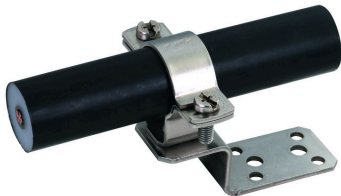

### DLH AL ZS 27 V2A (202 863)

Dachleitungshalter mit geschlitztem Überleger für HVI power Leitung mit Anschlusslasche in Z-Form zum Nieten oder Schrauben auf Metalldächern.

| Typ                                    | DLH AL ZS 27 V2A                      |
|--|---------------------------------------|
| Art.-Nr.                               | 202 863                               |
| Werkstoff Dachleitungshalter           | NIRO                                  |
| Werkstoff Leitungshalter               | NIRO                                  |
| Befestigung                            | [4x] Ø5,2 / [2x] Ø6,5mm               |
| Materialstärke                         | 2,5mm                                 |
| Leitungshalter Aufnahme Rd             | 27mm                                  |
| Leitungsführung                        | fest                                  |
| Schraube                               | M8 x 25mm                             |
| Normenbezug                            | DIN IEC/TS 62561-8 (VDE V 0185-561-8) |
| Gewicht                                | 115 g                                 |
| Zolltarifnummer (Komb. Nomenklatur EU) | 85389099                              |
| GTIN (EAN)                             | 4013364354210                         |
| VPE                                    | 25 Stk.                               |