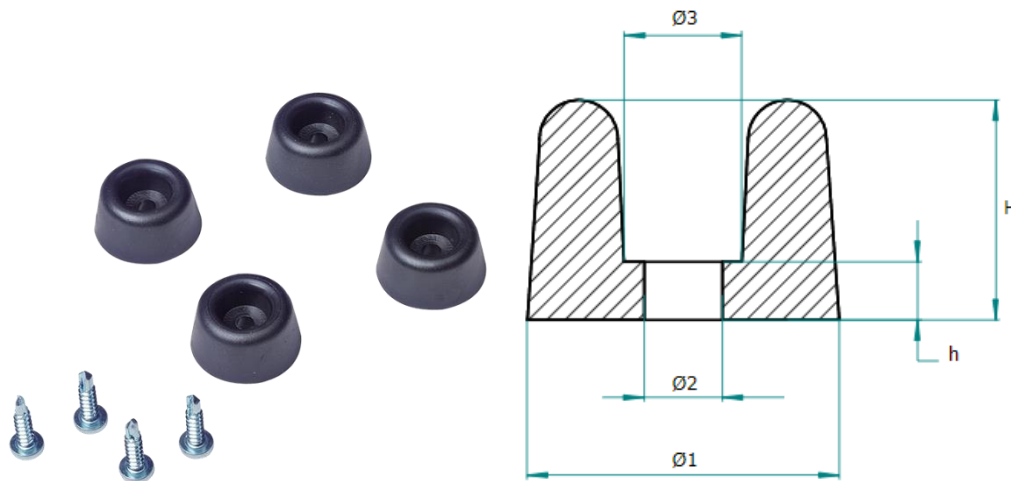

**Standfüße NT Box**  
Supporting feet NT Box

Netzwerktechnik - Zubehör NT-Box  
Network technology - Accessories NT-Box

Abbildungen ähnlich / pictures similar

**Technische Daten**  
Technical data

<b>Material:</b> Material:	NR/SBR (Naturkautschuk/Styrol-Butadien-Kautschuk), schwarz	NR/SBR (Natural Rubber/Styrol-Butadien-Rubber), black
<b>Maße:</b> Dimensions:	$\text{Ø1} = 22,0 \text{ mm}$ $h = 4,5 \text{ mm}$ $\text{Ø2} = 5,0 \text{ mm}$ $H = 11,0 \text{ mm}$ $\text{Ø3} = 9,7 \text{ mm}$	$\text{Ø1} = 22.0 \text{ mm}$ $h = 4.5 \text{ mm}$ $\text{Ø2} = 5.0 \text{ mm}$ $H = 11.0 \text{ mm}$ $\text{Ø3} = 9.7 \text{ mm}$

**Lieferumfang**  
Scope of delivery

4x	Standfüße	Supporting feet
1x	Montagematerial	Mounting material

**Artikelnummern**  
Item numbers

7110500
---------