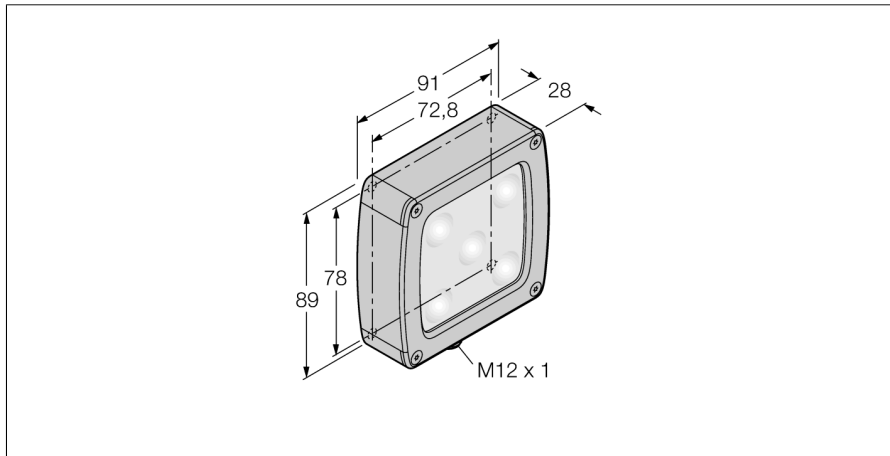

**Bildverarbeitung
Flächenleuchte
LEDGA70SSD5-XQ**

- **Abgedichtetes Gehäuse aus rostfreiem Stahl**
- **Schutzart: IP68**
- **Farbe: Grün**
- **Spannungsversorgung: 24 VDC**
- **Stecker M12x1**
- **Diffuses Kunststofffenster**

Anschlussbild

	BN (1)	+
	BU (3)	-
	WH (2) strobe (+)	
	BK (4) strobe (-)	
	GY (5) active high/ active low	

Funktionsprinzip

Flächenleuchten eignen sich hervorragend für eine gleichmäßige Ausleuchtung in einem konzentrierten Bereich.

Typenbezeichnung	LEDGA70SSD5-XQ
Ident-Nr.	3016231
Einsatzzweck	Bildverarbeitung
Funktion	Flächenleuchte
Bauform	Quader
Abmessungen	91 x 102 x 28.2 mm
Gehäusewerkstoff	Metall, 1.4401/LCP
Fensterwerkstoff	Kunststoff, diffus
Elektrischer Anschluss	Steckverbinder, M12 x 1, Fünfdraht
LED-Lebensdauer (L70)	50000 h
Schutzart	IP68
Umgebungstemperatur	0...+50 °C
Zulassungen	CE, cULus listed
Betriebsspannung	24 VDC
DC Bemessungsbetriebsstrom	≤ 350 mA
Lichtart	Grün
Wellenlänge	520...535nm