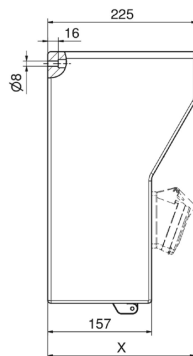

Wandverteiler Vollgummi - Verteiler, Vollgummi, Wandmontage

Artikelbeschreibung	
BALS-Art.-Nr	5402051
EAN	4024941948708
Produktgruppe	Verteiler, Vollgummi, Wandmontage
Schutzart	IP44
Gerätefarbe	Gehäuseunterteil schwarz ähnlich RAL 9017, Gehäuseoberteil schwarz ähnlich RAL 9017
Geräte-Höhe	380mm
Geräte-Breite	370mm
Geräte-Tiefe	225mm

Logistikdaten	
Einzelgewicht	0.0 kg / Stück
Verpackungsart	Karton
Inhaltsmenge	1 ST
EAN	4024941948708
Länge	590 mm
Breite	380 mm
Höhe	230 mm
Gewicht	0.755 kg
Volumen	45'066 ccm

13 MB 117

Tiefenmaß/ depth X (mm)