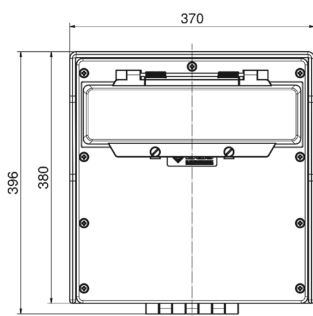

Wandverteiler Vollgummi - Verteiler, Vollgummi, Wandmontage

Artikelbeschreibung	
BALS-Art.-Nr	5402051
EAN	4024941948708
Produktgruppe	Verteiler, Vollgummi, Wandmontage
Schutzart	IP44
Gerätefarbe	Gehäuseunterteil schwarz ähnlich RAL 9017, Gehäuseoberteil schwarz ähnlich RAL 9017
Geräte-Höhe	380mm
Geräte-Breite	370mm
Geräte-Tiefe	225mm

Logistikdaten	
Einzelgewicht	0.0 kg / Stück
Verpackungsart	Karton
Inhaltsmenge	1 ST
EAN	4024941948708
Länge	590 mm
Breite	380 mm
Höhe	230 mm
Gewicht	0.755 kg
Volumen	45'066 ccm

13 MB 117

Tiefenmaß/ depth X (mm)