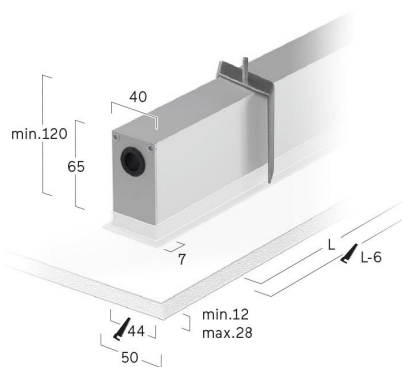

## Matric-FX

Einbau-Lichtlinie, Befestigungsset inkl - Direktstrahlend

Artikelnummer: LFXLEE-830E-L1733-A

Abbildungen ggf. nur ähnlich, dienen als Orientierung.

Matric-FX. LED. Einbau-Lichtlinie mit umlaufendem Rahmen für Montage in gesägten Wand- und Deckenöffnungen. Befestigungsset inklusive. Beleuchtungskörper aus hochwertigem Aluminiumprofil. Oberfläche Silver Anodised. Lichtcharakteristik: Rein direktstrahlend. Farbtemperatur: 3000K (Warm White). Farbwiedergabeindex (Ra): >80. Lens Louvre: Präzisionslinsen mit Abblenderaster für breite, rotationssymmetrische Lichtstärkeverteilung bei gleichzeitig hoher Blendungsbegrenzung. BAP-tauglich für Office-

Anwendungen. UGR<=19. Reflektor: Satin Silver. Einfach schaltbar. LxBxH (rechteckig). L=1733mm. B=50mm. H=65mm. Low-Power-Bestromung. 2721lm. 22W. 3,4kg. Binning initial <= MacAdam 3. IP20. Schutzklasse I. CE-, UKCA Kennzeichnung. IK02. 220-240V. 50-60 Hz. RG0 (EN62471). Lichtstromrückgang von max. 0,2%/1.000 Betriebsstunden. Nennausfallrate von max. 0,2%/1.000 Betriebsstunden. L90B10 (tq 25°C) = 50.000h. 5 Jahre Garantie. Hersteller: Lightnet GmbH, nach ISO 9001:2015 und 50001:2018 zertifiziert.

## Matric-FX

Einbau-Lichtlinie, Befestigungsset inkl -  
Direktstrahlend

Artikelnummer: LFXLEE-830E-L1733-A

Kunde / Projekt: \_\_\_\_\_

Notiz: \_\_\_\_\_

Produktname	Matric-FX
Leuchtmittel	LED
Installationstyp	Einbau-Lichtlinie, Befestigungsset inkl
Oberfläche	Silver Anodised
Lichtverteilung	Direktstrahlend
CCT	3000K
Farbwiedergabeindex (Ra)	Ra>80
Optisches System	Lens Louvre
Reflektor Innenfarbe	Reflektor: Satin Silver
Steuerung	Einfach schaltbar
Länge L/ Ø D (mm)	L=1733mm
Breite B (mm)	B=50mm
Höhe H (mm)	H=65mm
Bestromung	Low-Power
Leuchtenlichtstrom	2721lm
Anschlussleistung	22W
Schutzart	IP20
LED-Lebensdauer	L90B10 (tq 25°C) = 50.000h
UGR	UGR<=19
Photometrischer Code	8 30 / 3 3 9
Photobiologische Klasse	RG0 (EN62471)
Indoor/Outdoor	Indoor: ta [ambient] max. 25°C
Gewicht (kg)	3,4kg