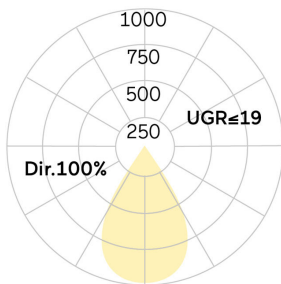

Matric-FX

Einbau-Lichtlinie, Befestigungsset inkl -
Direktstrahlend

Artikelnummer: LFXLEE-830E-L1733-A

Kunde / Projekt: _____

Notiz: _____

Produktname	Matric-FX
Leuchtmittel	LED
Installationstyp	Einbau-Lichtlinie, Befestigungsset inkl
Oberfläche	Silver Anodised
Lichtverteilung	Direktstrahlend
CCT	3000K
Farbwiedergabeindex (Ra)	Ra>80
Optisches System	Lens Louvre
Reflektor Innenfarbe	Reflektor: Satin Silver
Steuerung	Einfach schaltbar
Länge L/ Ø D (mm)	L=1733mm
Breite B (mm)	B=50mm
Höhe H (mm)	H=65mm
Bestromung	Low-Power
Leuchtenlichtstrom	2721lm
Anschlussleistung	22W
Schutzart	IP20
LED-Lebensdauer	L90B10 (tq 25°C) = 50.000h
UGR	UGR<=19
Photometrischer Code	8 30 / 3 3 9
Photobiologische Klasse	RG0 (EN62471)
Indoor/Outdoor	Indoor: ta [ambient] max. 25°C
Gewicht (kg)	3,4kg