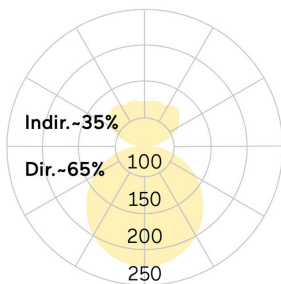

lightnet

Basic-P5

Pendelleuchte - Direkt-/ indirektstrahlend

Artikelnummer: BP5OSE-840M-D600-U

Kunde / Projekt: _____

Notiz: _____

Produktname	Basic-P5
Leuchtmittel	LED
Installationstyp	Pendelleuchte
Oberfläche	Radiant Silver
Lichtverteilung	Direkt-/ indirektstrahlend
CCT	4000K
Farbwiedergabeindex (Ra)	Ra>80
Optisches System	Opaldiffusor
Steuerung	Einfach schaltbar
Länge L/ Ø D (mm)	D=600mm
Höhe H (mm)	H=38mm
Bestromung	Medium-Power
Leuchtenlichtstrom	5280lm
Anschlussleistung	40W
Abhängung	Zentral-Seilabh. (Set)
Farbe Baldachin	Baldachin: passend zu Leuchtenoberfläche
Seillänge (mm)	Pendellänge max 1500mm
Schutzart	IP40
Prüfzeichen	ENEC
Kabelfarbe	Zuleitung: transparent
LED-Lebensdauer	L85B10 (tq 25°C) = 50.000h
Photometrischer Code	8 40 / 3 3 9
Photobiologische Klasse	RG0 (EN62471)
Indoor/Outdoor	Indoor: ta [ambient] max. 25°C
Gewicht (kg)	6,4kg