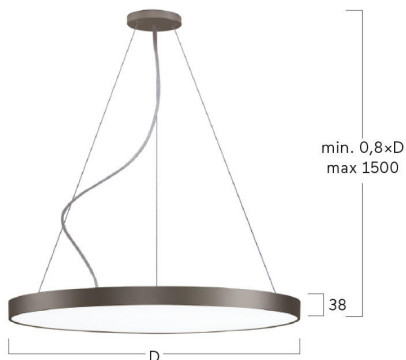

Basic-P5

Pendelleuchte - Direkt-/ indirektstrahlend

Artikelnummer: BP5OSE-840M-D600-U

Abbildungen ggf. nur ähnlich, dienen als Orientierung.

Basic-P5. LED. Leuchte für Pendelmontage. Filigraner Leuchtenkörper mit 38mm Bauhöhe und minimalistischem Rand von lediglich 5mm. Beleuchtungskörper aus hochwertigem Aluminiumprofil. Oberfläche Radiant Silver. Lichtcharakteristik: Direkt-/ indirektstrahlend. Farbtemperatur: 4000K (Cool White). Farbwiedergabeindex (Ra): >80. Opaldiffusor für max. Transmissionsgrad bei homogener Auflösung der Lichtpunkte. Einfach schaltbar. DxH (rund). D=600mm. H=38mm. Seilabhängung mit Baldachin und Zuleitung für Zentralmontage (Set).

lightnet

Basic-P5

Pendelleuchte - Direkt-/ indirektstrahlend

Artikelnummer: BP5OSE-840M-D600-U

Kunde / Projekt: _____

Notiz: _____

Produktname	Basic-P5
Leuchtmittel	LED
Installationstyp	Pendelleuchte
Oberfläche	Radiant Silver
Lichtverteilung	Direkt-/ indirektstrahlend
CCT	4000K
Farbwiedergabeindex (Ra)	Ra>80
Optisches System	Opaldiffusor
Steuerung	Einfach schaltbar
Länge L/ Ø D (mm)	D=600mm
Höhe H (mm)	H=38mm
Bestromung	Medium-Power
Leuchtenlichtstrom	5280lm
Anschlussleistung	40W
Abhängung	Zentral-Seilabh. (Set)
Farbe Baldachin	Baldachin: passend zu Leuchtenoberfläche
Seillänge (mm)	Pendellänge max 1500mm
Schutzart	IP40
Prüfzeichen	ENEC
Kabelfarbe	Zuleitung: transparent
LED-Lebensdauer	L85B10 (tq 25°C) = 50.000h
Photometrischer Code	8 40 / 3 3 9
Photobiologische Klasse	RG0 (EN62471)
Indoor/Outdoor	Indoor: ta [ambient] max. 25°C
Gewicht (kg)	6,4kg