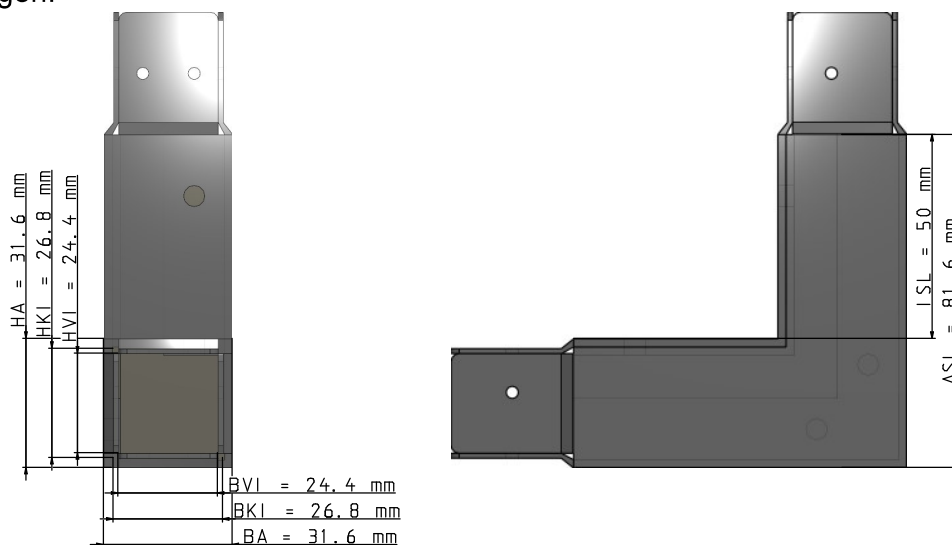

Maßzeichnungen Instafix® BKI Installationskanal

Artikelnummer: IFIE030030v

Instafix® BKI Innenecke 90° 50 x 30 x 30 mm, verzinkt

GTIN 4251636714854

Maßzeichnungen:

Einfach. Sicher. Für alle.

Wichmann Brandschutzsysteme GmbH & Co. KG • Siemensstraße 7 • 57439 Attendorn