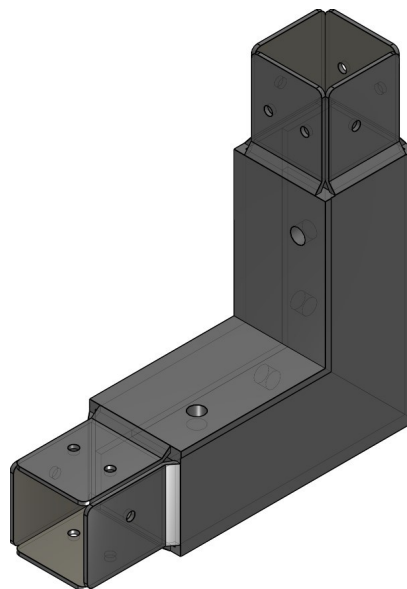

Maßzeichnungen Instafix® BKI Installationskanal

Artikelnummer: IFIE030030v

Instafix® BKI Innenecke 90° 50 x 30 x 30 mm, verzinkt

GTIN 4251636714854

Maßzeichnungen:

Einfach. Sicher. Für alle.

Wichmann Brandschutzsysteme GmbH & Co. KG • Siemensstraße 7 • 57439 Attendorn