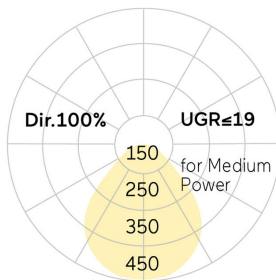

lightnet

Basic-G5

Pendelleuchte - Direktstrahlend

Artikelnummer: BG5ASL-840H-D800-U

Abbildungen ggf. nur ähnlich, dienen als Orientierung.

Basic-G5. LED. Leuchte für Pendelmontage. Filigraner Leuchtenkörper mit 38mm Bauhöhe und minimalistischem Rand von lediglich 5mm. Beleuchtungskörper aus hochwertigem Aluminiumprofil. Oberfläche Radiant Silver. Lichtcharakteristik: Rein direktstrahlend. Farbtemperatur: 4000K (Cool White). Farbwiedergabeindex (Ra): >80. Microprismenoptik aus Spezialacrylglas zur Reduktion der Leuchtdichte in Office-Bereichen. Dimmbar DALI. DxH (rund). D=800mm. H=38mm. Seilabhängung mit Baldachin und Zuleitung für Zentralmontage (Set). Pendellänge max

1500mm. Zuleitung: transparent. Baldachin: passend zu Leuchtenoberfläche. High-Power-Bestromung. 6980lm. 54W. 9,5kg. Binning initial <= MacAdam 3. IP40. Schutzklasse I. CE-, UKCA Kennzeichnung. ENEC. IK02. 220-240V. 50-60 Hz. RG0 (EN62471). Lichtstromrückgang von max. 0,4%/1.000 Betriebsstunden. Nennausfallrate von max. 0,2%/1.000 Betriebsstunden. L80B10 (t_q 25°C) = 50.000h. 5 Jahre Garantie. Hersteller: Lightnet GmbH, nach ISO 9001:2015 und 50001:2018 zertifiziert.

lightnet

Basic-G5

Pendelleuchte - Direktstrahlend

Artikelnummer: BG5ASL-840H-D800-U

Kunde / Projekt: _____

Notiz: _____

Produktname	Basic-G5
Leuchtmittel	LED
Installationstyp	Pendelleuchte
Oberfläche	Radiant Silver
Lichtverteilung	Direktstrahlend
CCT	4000K
Farbwiedergabeindex (Ra)	Ra>80
Optisches System	Microprismenoptik
Steuerung	Dimmbar (DALI)
Länge L/ Ø D (mm)	D=800mm
Höhe H (mm)	H=38mm
Bestromung	High-Power
Leuchtenlichtstrom	6980lm
Anschlussleistung	54W
Abhängung	Zentral-Seilabh. (Set)
Farbe Baldachin	Baldachin: passend zu Leuchtenoberfläche
Seillänge (mm)	Pendellänge max 1500mm
Schutzart	IP40
Prüfzeichen	ENEC
Kabelfarbe	Zuleitung: transparent
LED-Lebensdauer	L80B10 (tq 25°C) = 50.000h
Photometrischer Code	8 40 / 3 3 9
Photobiologische Klasse	RG0 (EN62471)
Indoor/Outdoor	Indoor: ta [ambient] max. 25°C
Gewicht (kg)	9,5kg