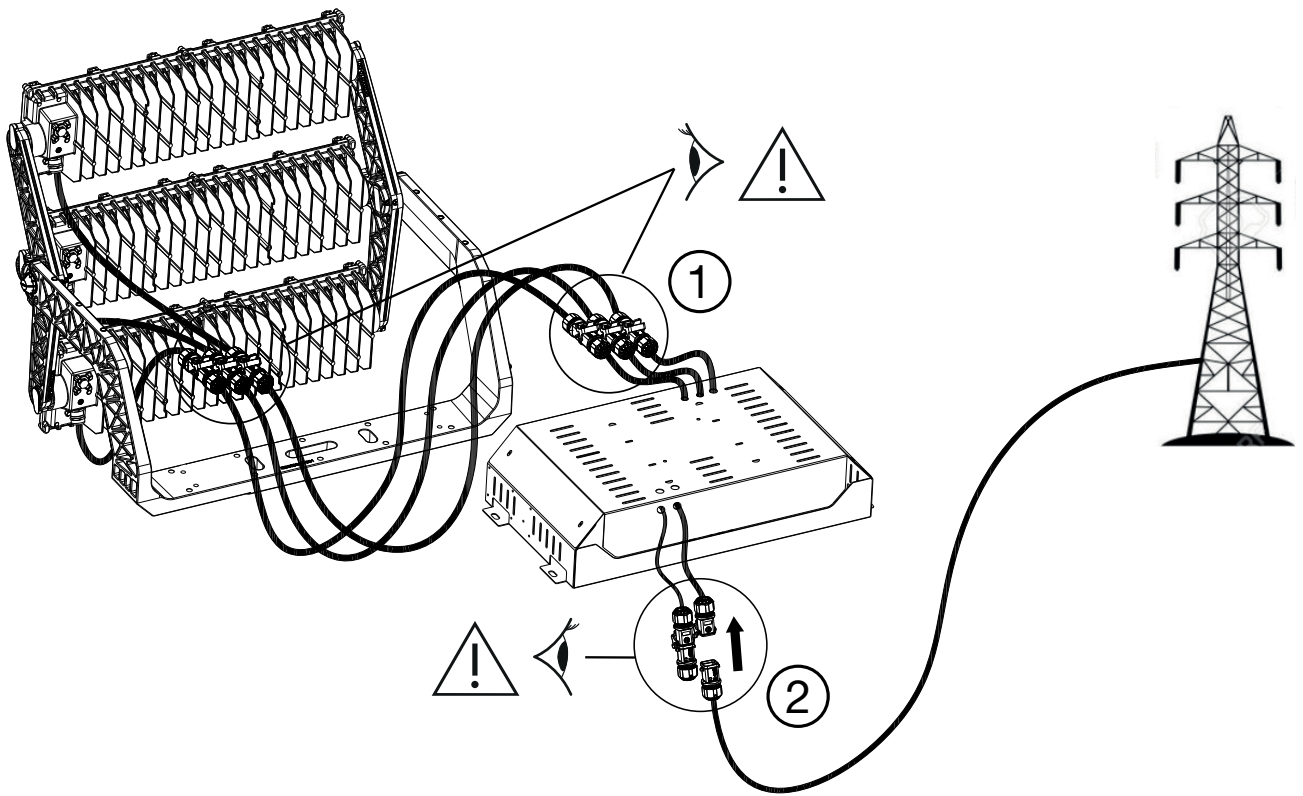

☹ **KO**

B

😊 **OK**

☹ **KO**

Punto di contatto indicato in adempimento ai fini delle direttive e regolamenti UE applicabili:

Contact details according to the relevant European Directives and Regulations:

GEWISS S.p.A. Via A.Volta, 1 IT-24069 Cenate Sotto (BG) Italy tel: +39 035 946 111 E-mail: qualitymarks@gewiss.com