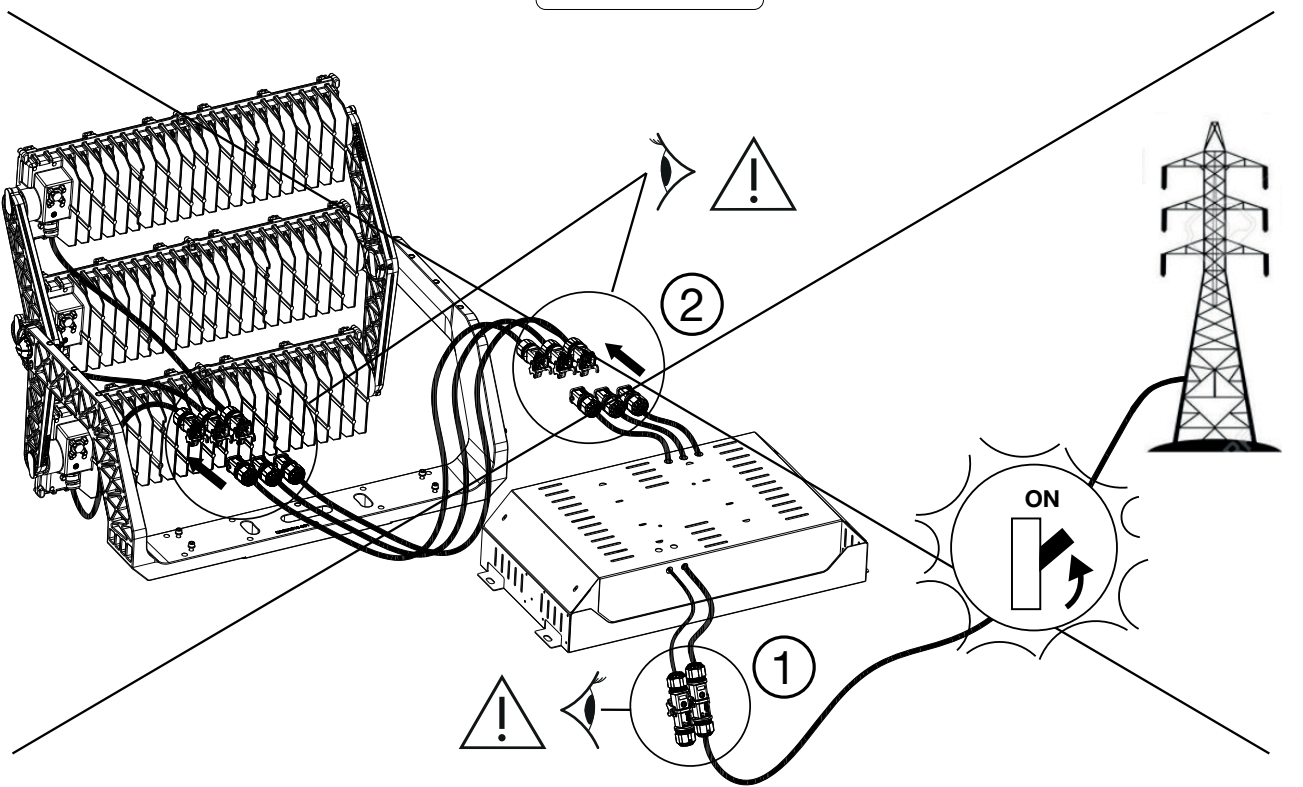

☹ **KO**

B

😊 **OK**

☹ **KO**

Punto di contatto indicato in adempimento ai fini delle direttive e regolamenti UE applicabili:

Contact details according to the relevant European Directives and Regulations:

GEWISS S.p.A. Via A.Volta, 1 IT-24069 Cenate Sotto (BG) Italy tel: +39 035 946 111 E-mail: qualitymarks@gewiss.com