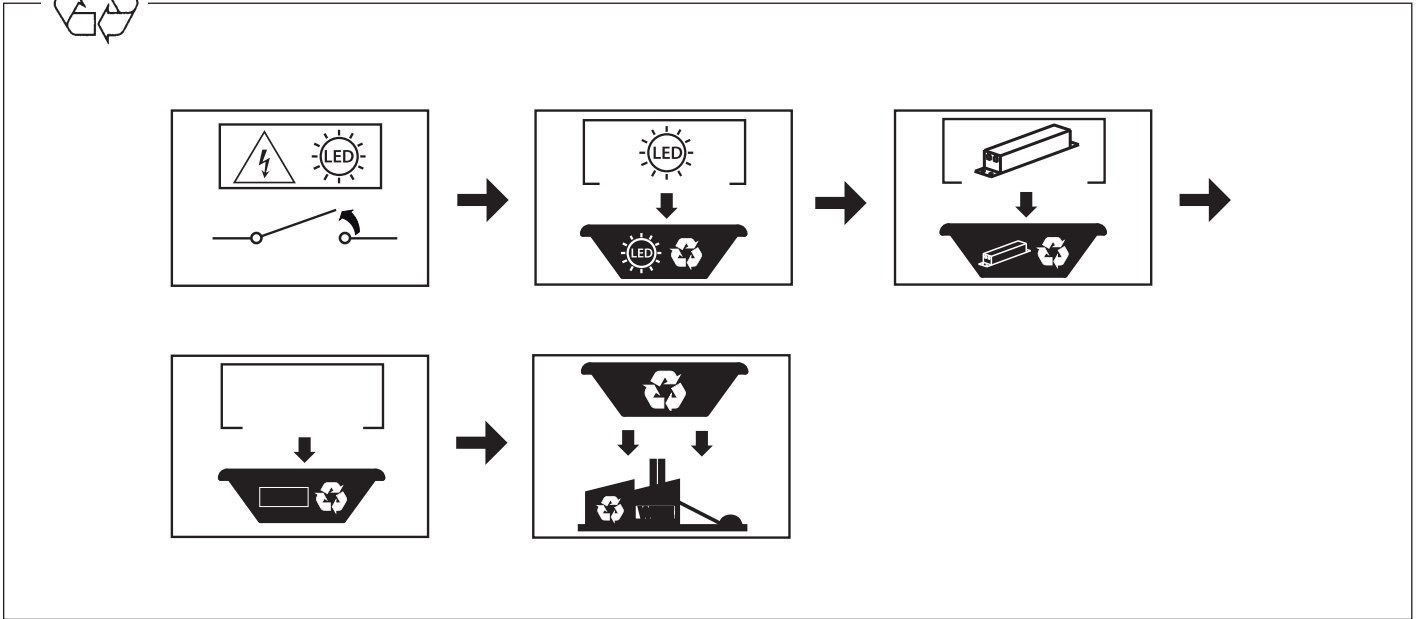

☹ **KO**

B

😊 **OK**

☹ **KO**

Punto di contatto indicato in adempimento ai fini delle direttive e regolamenti UE applicabili:

Contact details according to the relevant European Directives and Regulations:

GEWISS S.p.A. Via A.Volta, 1 IT-24069 Cenate Sotto (BG) Italy tel: +39 035 946 111 E-mail: qualitymarks@gewiss.com