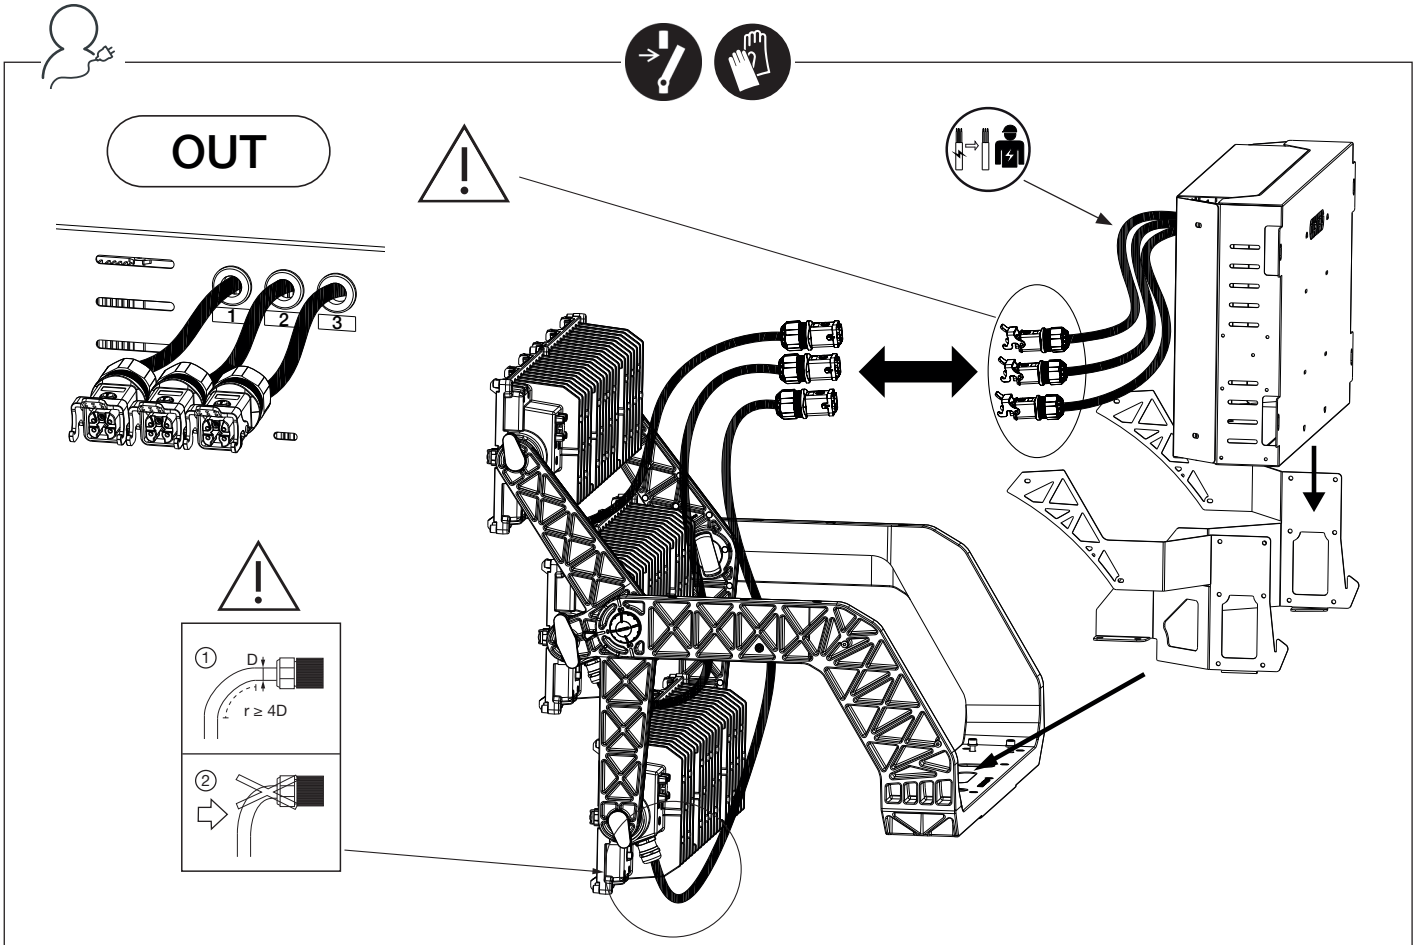

STADIUMPRO | 3

SPATIUMPRO | 3

GWP30033/GWP30034 - DALI
GWP30035/GWP30036 - 0-10V

IP66

			V	I	Uout
STADIUMPRO 3	DALI		220-240V 50/60Hz	Max 1,2A	Max 600V $\overline{\text{rms}}$
	0-10V				
SPATIUMPRO 3	DALI		220-240V 50/60Hz	Max 0,95A	Max 600V $\overline{\text{rms}}$
	0-10V				

Inrush Current (peak)		
V_{in}	I_{peak}	Half Value time
220 Vac	28,6	2,4 ms

# GWP3003X for MCB - 220V				
	10A	16A	20A	25A
Type B:	0	1	1	1
Type C:	0	1	1	1
Type D:	0	1	1	2

IN

220-240V
50/60Hz ↔ DALI →

DALI

0-10V

0-10V

L	=	DIM+
N	=	DIM-

😊 **OK**