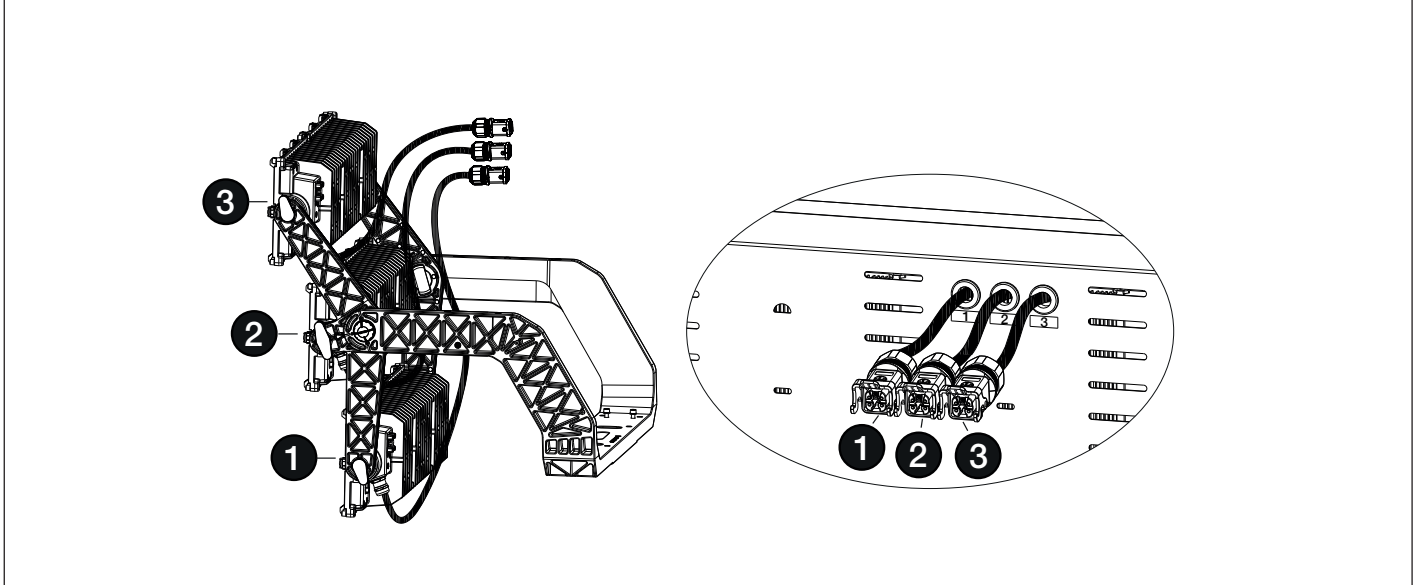

STADIUMPRO | 3

SPATIUMPRO | 3

GWP30033/GWP30034 - DALI
GWP30035/GWP30036 - 0-10V

IP66

			V	I	Uout
STADIUMPRO 3	DALI		220-240V 50/60Hz	Max 1,2A	Max 600V $\overline{\text{rms}}$
	0-10V				
SPATIUMPRO 3	DALI		220-240V 50/60Hz	Max 0,95A	Max 600V $\overline{\text{rms}}$
	0-10V				

Inrush Current (peak)		
V_{in}	I_{peak}	Half Value time
220 Vac	28,6	2,4 ms

# GWP3003X for MCB - 220V				
	10A	16A	20A	25A
Type B:	0	1	1	1
Type C:	0	1	1	1
Type D:	0	1	1	2

IN

220-240V
50/60Hz ↔ DALI →

DALI

0-10V

0-10V

L	=	DIM+
N	=	DIM-

😊 **OK**