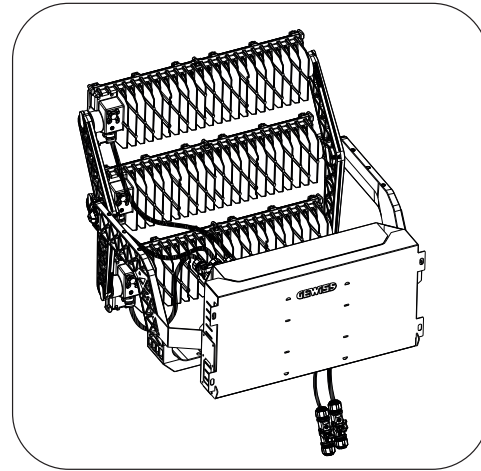

STADIUMPRO | 3

SPATIUMPRO | 3

GWP30033/GWP30034 - DALI
GWP30035/GWP30036 - 0-10V

IP66

			V	I	Uout
STADIUMPRO 3	DALI		220-240V 50/60Hz	Max 1,2A	Max 600V $\overline{\text{rms}}$
	0-10V				
SPATIUMPRO 3	DALI		220-240V 50/60Hz	Max 0,95A	Max 600V $\overline{\text{rms}}$
	0-10V				

Inrush Current (peak)		
V_{in}	I_{peak}	Half Value time
220 Vac	28,6	2,4 ms