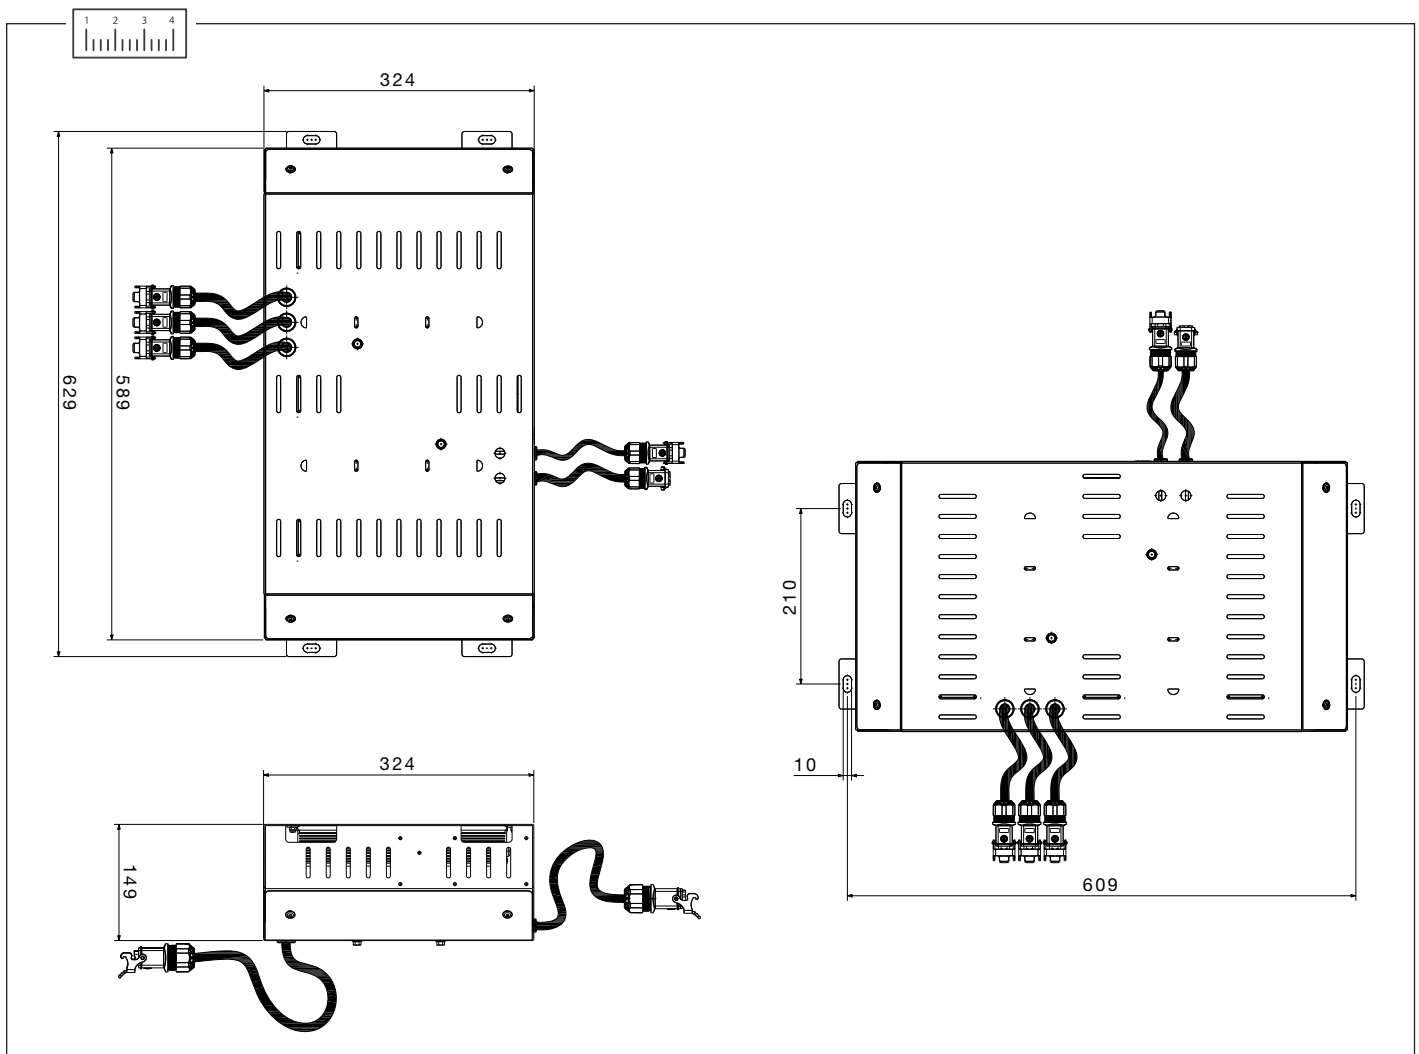

STADIUMPRO | 3

SPATIUMPRO | 3

GWP30033/GWP30034 - DALI
GWP30035/GWP30036 - 0-10V

IP66

			V	I	Uout
STADIUMPRO 3	DALI		220-240V 50/60Hz	Max 1,2A	Max 600V $\overline{\text{rms}}$
	0-10V				
SPATIUMPRO 3	DALI		220-240V 50/60Hz	Max 0,95A	Max 600V $\overline{\text{rms}}$
	0-10V				

Inrush Current (peak)		
V_{in}	I_{peak}	Half Value time
220 Vac	28,6	2,4 ms

# GWP3003X for MCB - 220V				
	10A	16A	20A	25A
Type B:	0	1	1	1
Type C:	0	1	1	1
Type D:	0	1	1	2

IN

220-240V
50/60Hz ↔ DALI →

DALI

0-10V

0-10V

L	=	DIM+
N	=	DIM-

😊 **OK**