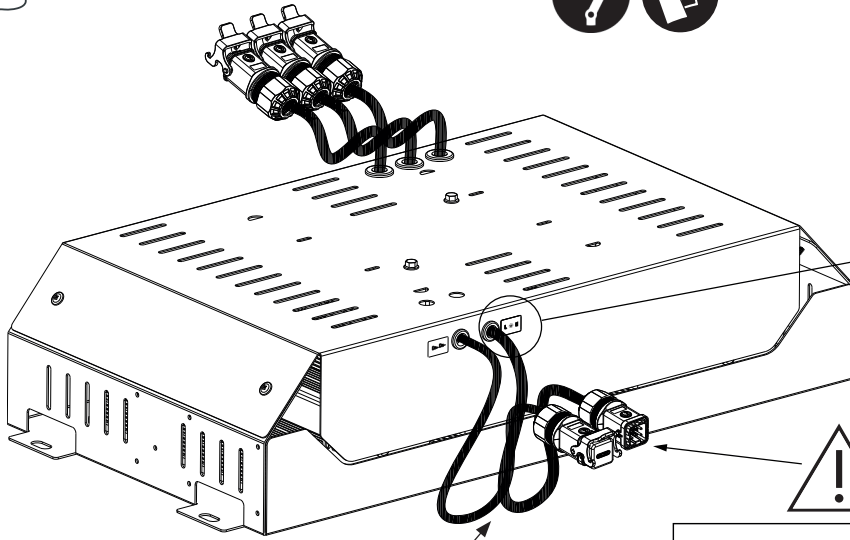

STADIUMPRO | 3

SPATIUMPRO | 3

GWP30033/GWP30034 - DALI
GWP30035/GWP30036 - 0-10V

IP66

			V	I	Uout
STADIUMPRO 3	DALI		220-240V 50/60Hz	Max 1,2A	Max 600V $\overline{\text{rms}}$
	0-10V				
SPATIUMPRO 3	DALI		220-240V 50/60Hz	Max 0,95A	Max 600V $\overline{\text{rms}}$
	0-10V				

# GWP3003X for MCB - 220V				
	10A	16A	20A	25A
Type B:	0	1	1	1
Type C:	0	1	1	1
Type D:	0	1	1	2

IN

220-240V
50/60Hz ↔ DALI →

DALI

0-10V

0-10V

L	=	DIM+
N	=	DIM-

😊 **OK**