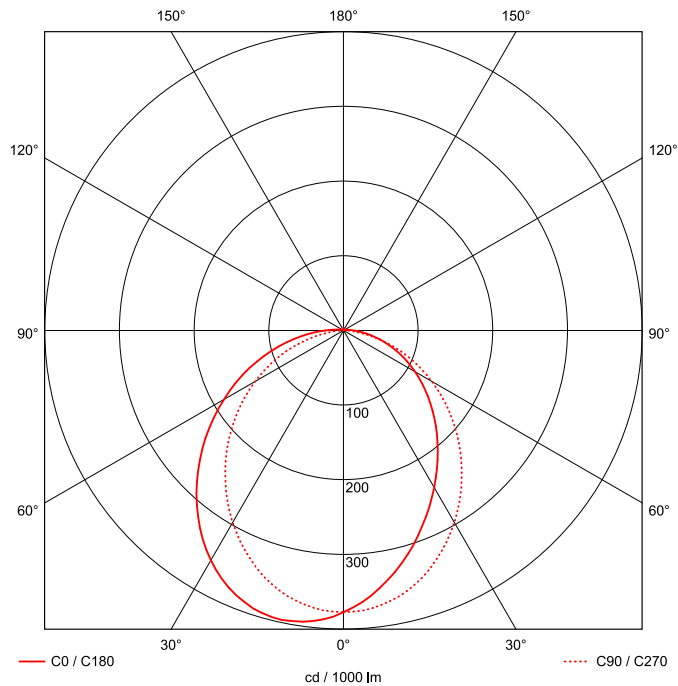

Artikel-Nr: 76031346

Anbauleuchten

Leuchte TROJA G2 1261mm PCO 1x46W A100° 5100lm

Vandalismus geschützte LED Leuchte mit MID-Power LEDs, LED Einheit in der Abdeckung integriert und per PEC System (PRACHT EASY CONNECT) schnell zu montieren. Konverter in Leuchte integriert. Flaches, stabiles Aluminiumgehäuse mit integriertem decken-/wandseitigem Kabelführungskanal, schlagfeste Abdeckung aus opalisiertem Polycarbonat, eingefasst in Aluminium-Rahmenprofil und Endkappen aus Aluminium-Druckguss, weiß, pulverbeschichtet, mit Innensechskant- oder Sicherheits-Verschlusschrauben, umlaufende Silikondichtung, geeignet für Decken- und waagerechte Wandmontage, Eckmontage mit Zubehör möglich. Ein-Mann-Montage mit variablen Befestigungsabständen durch PRACHT-KLAMMER-SYSTEM, die Befestigungsklammern sind nach der Montage der Abdeckung vor unbefugtem Zugriff geschützt. Achtung: PRACHT MANUFAKTUR! Sie benötigen eine andere Lichtfarbe, Gehäusefarbe oder Durchgangsverdrahtung? Besondere Herausforderungen? Kein Problem. Wir bieten individuelle Lösungen für Ihre Anforderungen.

EAN 4018098298748 Energie-Effizienz-Klasse

Statistische
Warennummer 94054099

A++