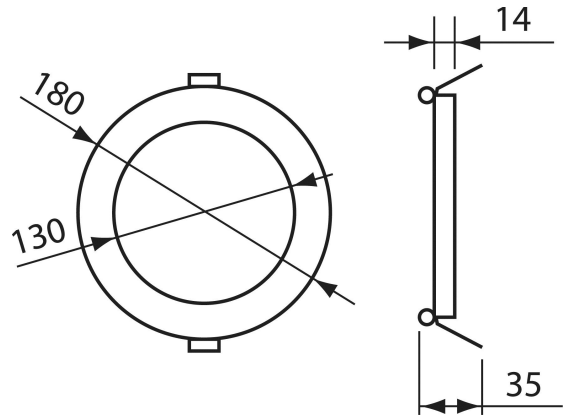

DATENBLATT

LED Panel Flat 130 R weiß 10W RGB 24V

LED Panel Flat 130 rund

Artikelnummer	1561301043
GTIN	4044538043807

LICHTTECHNISCHE EIGENSCHAFTEN

Lichtverteilung	symmetrisch
Lichtverteiler	Diffusorlinse/-optik/-panel
L80B10 - Lebensdauer bei 25 °C	50000 h
L70B50 - Lebensdauer bei 25°C	50000 h
Hülle	keine Hülle
Lichtstromrückgang bei mittl. Nutzungsdauer 50.000 h bei 25 °C Umgebungstemperatur	80 %
Ausfallrate bei mittl. Nutzungsdauer von 50.000 h bei 25 °C Umgebungstemperatur	10 %
Konstant-Lichtstrom-Regelung	nein
Lichtfarbe	RGB
Ausstrahlwinkel	120°
Leuchtmittel	SMD-LED
Gesamtlichtstrom	145 lm
Lichtaustritt	direkt
Farbe steuerbar (RGB)	ja
Farblich abstimmbare Lichtquelle	nein

Stand:
01.02.2022
14:18:00

DATENBLATT

LED Panel Flat 130 R weiß 10W RGB 24V

LED Panel Flat 130 rund

Lampenleistung	10 W
Fassung	sonstige
Elektrischer Anschluss mit Stecksystem	nein
RGB interface	COM+
Durchgangsverdrahtung möglich	ja
Anschlussart [Leuchte]	offene Leitungsenden
Art des Betriebsgerätes	LED Betriebsgerät

TEMPERATUREIGENSCHAFTEN

Umgebungstemperatur [Ta]	0 - 40 °C
--------------------------	-----------

MAßE UND GEWICHT

Höhe	14 mm
Einbautiefe	25 mm
Deckenausschnitt [Durchmesser]	165 mm
Durchmesser	180 mm
Lichtaustrittsöffnung	130 mm
Gewicht	325 g