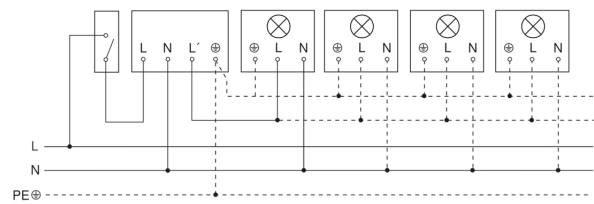

Bewegungsmelder

IS 180-2

silber
EAN 4007841 603618
Art.-Nr. 603618

Schaltplan Leuchte ohne vorhandenen Nullleiter

Schaltplan Leuchte mit vorhandenem Nullleiter

Schaltplan Anschluss über Serienschalter für Hand- und Automatik-Betrieb

Schaltplan Anschluss über einen Wechselschalter für Dauerlicht- und Automatik-Betrieb