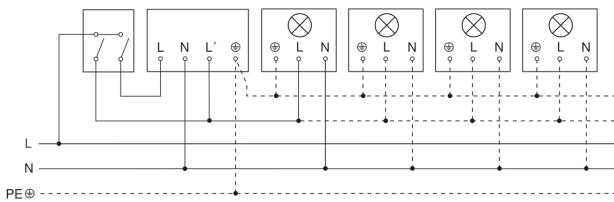

Bewegungsmelder

IS 180-2

silber
EAN 4007841 603618
Art.-Nr. 603618

Schaltplan Leuchte ohne vorhandenen Nullleiter

Schaltplan Leuchte mit vorhandenem Nullleiter

Schaltplan Anschluss über Serienschalter für Hand- und Automatik-Betrieb

Schaltplan Anschluss über einen Wechselschalter für Dauerlicht- und Automatik-Betrieb