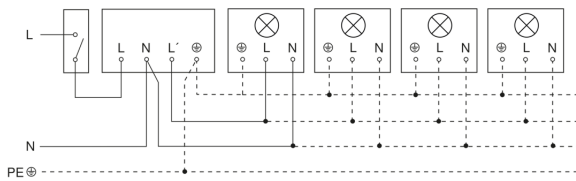

Bewegungsmelder

IS 180-2

silber
EAN 4007841 603618
Art.-Nr. 603618

Schaltplan Leuchte ohne vorhandenen Nullleiter

Schaltplan Leuchte mit vorhandenem Nullleiter

Schaltplan Anschluss über Serienschalter für Hand- und Automatik-Betrieb

Schaltplan Anschluss über einen Wechselschalter für Dauerlicht- und Automatik-Betrieb