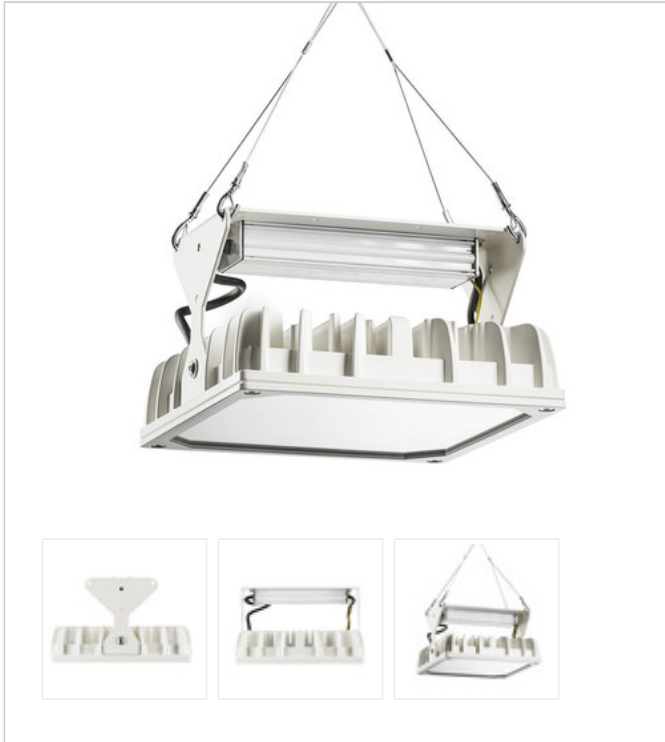

Artikel-Nr: 86330201

Strahler

LED Strahler QUADRONIUS FOOD 288mm 1x137W 030° PC 20000lm

LED Strahler mit Abdeckscheibe aus Polycarbonat (klar, schlagfest), hygienisch, wartungsarm und staubgeschützt dank schlagfester PC-Scheibe, Gehäuse aus Aluminiumdruckguss, weiß beschichtet, Konverter im Leuchtengehäuse integriert. Elektrischer Anschluss durch Schnell-Steck-System, kurze, alterungsbeständige Dichtungen aus Silikon, Zweipunkt-Befestigung durch Seilpendel (2.000 mm) mit montagefreundlicher, werkzeugloser Schnelljustierung, Pendelmontage, Wand- und Decken-Befestigungsbügel als Zubehör erhältlich. Achtung: PRACHT MANUFAKTUR! Sie benötigen eine andere Lichtfarbe, Gehäusefarbe oder Durchgangsverdrahtung? Besondere Herausforderungen? Kein Problem. Wir bieten individuelle Lösungen für Ihre Anforderungen.

Standard Montageart	Pendel
Optionale Montageart	Decke, Wand
LED-Platine austauschbar	möglich

MATERIAL

Gehäusefarbe	Weiss RAL 9010
--------------	----------------

Ausführung NaWaRoh möglich	nein
-------------------------------	------