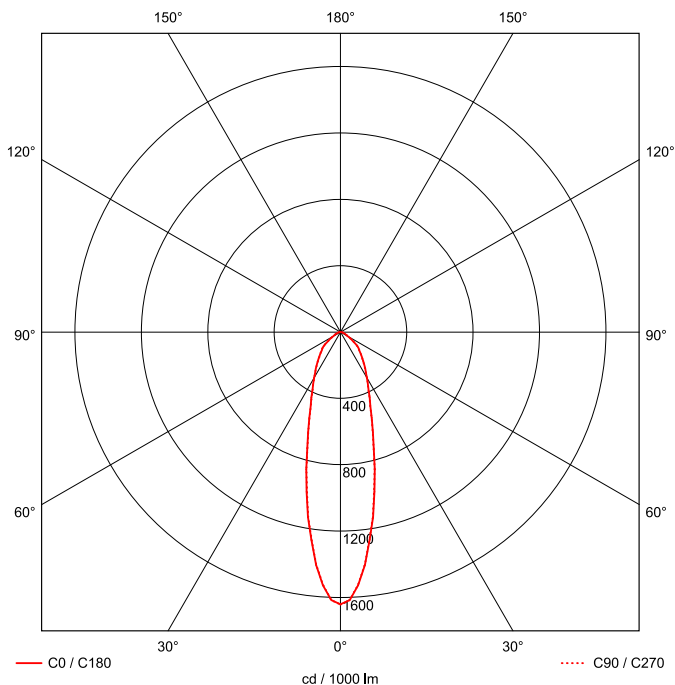

Artikel-Nr: 86330201

Strahler

LED Strahler QUADRONIUS FOOD 288mm 1x137W 030° PC 20000lm

LED Strahler mit Abdeckscheibe aus Polycarbonat (klar, schlagfest), hygienisch, wartungsarm und staubgeschützt dank schlagfester PC-Scheibe, Gehäuse aus Aluminiumdruckguss, weiß beschichtet, Konverter im Leuchtengehäuse integriert. Elektrischer Anschluss durch Schnell-Steck-System, kurze, alterungsbeständige Dichtungen aus Silikon, Zweipunkt-Befestigung durch Seilpendel (2.000 mm) mit montagefreundlicher, werkzeugloser Schnelljustierung, Pendelmontage, Wand- und Decken-Befestigungsbügel als Zubehör erhältlich. Achtung: PRACHT MANUFAKTUR! Sie benötigen eine andere Lichtfarbe, Gehäusefarbe oder Durchgangsverdrahtung? Besondere Herausforderungen? Kein Problem. Wir bieten individuelle Lösungen für Ihre Anforderungen.

EAN 4018098324768 Energie-Effizienz-Klasse

Statistische
Warennummer 94054099

A++