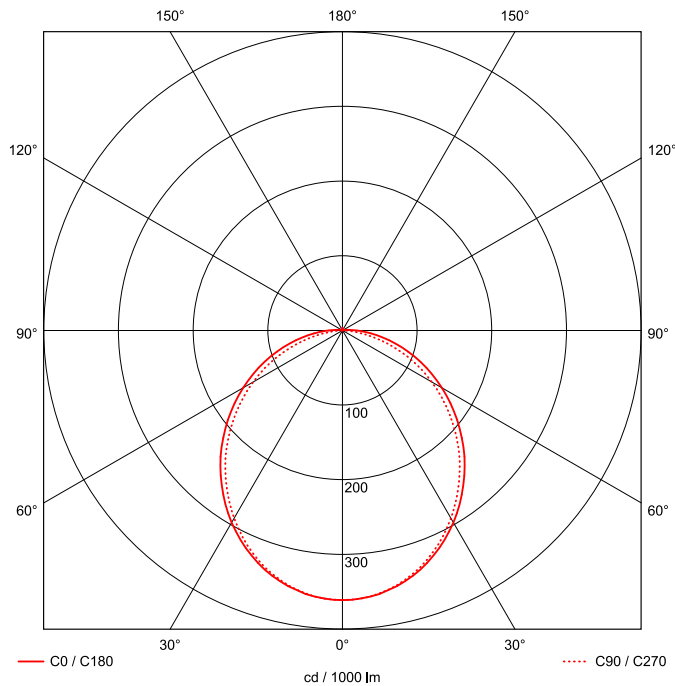

Artikel-Nr: 76031171

Anbauleuchten

Leuchte TROJA G2 DALI 0705mm PCO 1x17W 110° 1800lm

Vandalismus geschützte LED Leuchte mit MID-Power LEDs, LED Einheit in der Abdeckung integriert und per PEC System (PRACHT EASY CONNECT) schnell zu montieren. Konverter in Leuchte integriert. Flaches, stabiles Aluminiumgehäuse mit integriertem decken-/wandseitigem Kabelführungskanal, schlagfeste Abdeckung aus opalisiertem Polycarbonat, eingefasst in Aluminium-Rahmenprofil und Endkappen aus Aluminium-Druckguss, weiß, pulverbeschichtet, mit Innensechskant- oder Sicherheits-Verschlusschrauben, umlaufende Silikondichtung, geeignet für Decken- und waagerechte Wandmontage, Eckmontage mit Zubehör möglich. Ein-Mann-Montage mit variablen Befestigungsabständen durch PRACHT-KLAMMER-SYSTEM, die Befestigungsklammern sind nach der Montage der Abdeckung vor unbefugtem Zugriff geschützt. Achtung: PRACHT MANUFAKTUR! Sie benötigen eine andere Lichtfarbe, Gehäusefarbe oder Durchgangsverdrahtung? Besondere Herausforderungen? Kein Problem. Wir bieten individuelle Lösungen für Ihre Anforderungen.

EAN 4018098312383 Energie-Effizienz-Klasse

Statistische
Warennummer 94054099

A++

LEUCHTMITTEL

Leuchtentyp	LED
Anzahl Leuchtmittel/LED-Reihen	1
Farbtemperatur K	4.000
Farbwiedergabeindex	>80
Anzahl LED	96
Farbtoleranz (initial MacAdam)	3

LEISTUNG

Effektiver Lichtstrom Im	1800
Systemleistung W	17
Lichtstrom Im/W	106
EnergieEffizienzklasse	A++

LICHTTECHNIK

Lichtlenkung	breitstrahlend
Ausstrahlwinkel in °	110
Optik	-
Blendbegrenzung UGR 4H 8H C0 C90	21.8/ 19.9

MAßE UND GEWICHTE

Länge in mm	705
Breite in mm	260
Höhe in mm	72
Außendurchmesser in mm	-
Nettogewicht in kg	4

VERPACKUNG

Länge m VPE	1.05
Breite m VPE	0.26
Höhe m VPE	0.075
Bruttogewicht kg VPE	4.5

MONTAGE UND WARTUNG