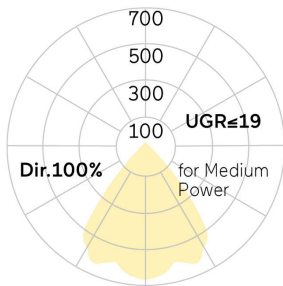

Matric-G3

Pendel-Lichtlinie - Direktstrahlend

Artikelnummer: LG3LEE-840M-L1752-YA

Kunde / Projekt: _____

Notiz: _____

Produktname	Matric-G3
Leuchtmittel	LED
Installationstyp	Pendel-Lichtlinie
Oberfläche	Silver Anodised
Lichtverteilung	Direktstrahlend
CCT	4000K
Farbwiedergabeindex (Ra)	Ra>80
Optisches System	Lens Louvre
Reflektor Innenfarbe	Reflektor: Satin Silver
Steuerung	Einfach schaltbar
Länge L/ Ø D (mm)	L=1752mm
Breite B (mm)	B=55mm
Höhe H (mm)	H=75mm
Bestromung	Medium-Power
Leuchtenlichtstrom	4370lm
Anschlussleistung	31W
Abhängung	Y-Seilabh. (Set)
Farbe Baldachin	Baldachin: passend zu Leuchtenoberfläche
Seillänge (mm)	Pendellänge max 1500mm
Schutzart	IP20
Prüfzeichen	ENEC
Kabelfarbe	Zuleitung: transparent
LED-Lebensdauer	L85B10 (tq 25°C) = 50.000h
UGR	UGR<math>\leq 19</math>
Photometrischer Code	8 40 / 3 3 9
Photobiologische Klasse	RG0 (EN62471)
Indoor/Outdoor	Indoor: ta [ambient] max. 25°C
Gewicht (kg)	5kg