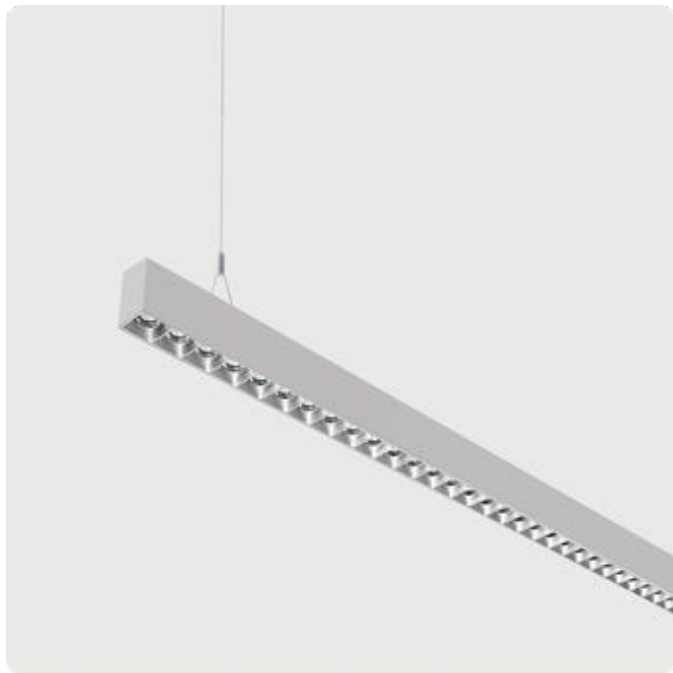

Matric-G3

Pendel-Lichtlinie - Direktstrahlend

Artikelnummer: LG3LEE-840M-L1752-YA

Abbildungen ggf. nur ähnlich, dienen als Orientierung.

Matric-G3. LED. Lichtlinie für Pendelmontage. Beleuchtungskörper aus hochwertigem Aluminiumprofil. Oberfläche Silver Anodised. Lichtcharakteristik: Rein direktstrahlend. Farbtemperatur: 4000K (Cool White). Farbwiedergabeindex (Ra): >80. Lens Louvre: Präzisionslinsen mit Ablendraster. BAP-tauglich für Office-Anwendungen. UGR<=19. Reflektor: Satin Silver. Einfach schaltbar. LxBxH (rechteckig). L=1752mm. B=55mm. H=75mm. Y-Seilabhängung mit Baldachin und Zuleitung (Set). Pendellänge max 1500mm. Zuleitung: transparent.

Matric-G3

Pendel-Lichtlinie - Direktstrahlend

Artikelnummer: LG3LEE-840M-L1752-YA

Kunde / Projekt: _____

Notiz: _____

Produktname	Matric-G3
Leuchtmittel	LED
Installationstyp	Pendel-Lichtlinie
Oberfläche	Silver Anodised
Lichtverteilung	Direktstrahlend
CCT	4000K
Farbwiedergabeindex (Ra)	Ra>80
Optisches System	Lens Louvre
Reflektor Innenfarbe	Reflektor: Satin Silver
Steuerung	Einfach schaltbar
Länge L/ Ø D (mm)	L=1752mm
Breite B (mm)	B=55mm
Höhe H (mm)	H=75mm
Bestromung	Medium-Power
Leuchtenlichtstrom	4370lm
Anschlussleistung	31W
Abhängung	Y-Seilabh. (Set)
Farbe Baldachin	Baldachin: passend zu Leuchtenoberfläche
Seillänge (mm)	Pendellänge max 1500mm
Schutzart	IP20
Prüfzeichen	ENEC
Kabelfarbe	Zuleitung: transparent
LED-Lebensdauer	L85B10 (tq 25°C) = 50.000h
UGR	UGR≤ 19
Photometrischer Code	8 40 / 3 3 9
Photobiologische Klasse	RG0 (EN62471)
Indoor/Outdoor	Indoor: ta [ambient] max. 25°C
Gewicht (kg)	5kg