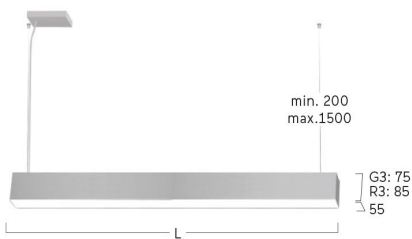

Matric-G3

Pendel-Lichtlinie - Direktstrahlend

Artikelnummer: LG3LEE-840M-L1752-YA

Abbildungen ggf. nur ähnlich, dienen als Orientierung.

Matric-G3. LED. Lichtlinie für Pendelmontage. Beleuchtungskörper aus hochwertigem Aluminiumprofil. Oberfläche Silver Anodised. Lichtcharakteristik: Rein direktstrahlend. Farbtemperatur: 4000K (Cool White). Farbwiedergabeindex (Ra): >80. Lens Louvre: Präzisionslinsen mit Ablendraster. BAP-tauglich für Office-Anwendungen. UGR<=19. Reflektor: Satin Silver. Einfach schaltbar. LxBxH (rechteckig). L=1752mm. B=55mm. H=75mm. Y-Seilabhängung mit Baldachin und Zuleitung (Set). Pendellänge max 1500mm. Zuleitung: transparent.

Matric-G3

Pendel-Lichtlinie - Direktstrahlend

Artikelnummer: LG3LEE-840M-L1752-YA

Kunde / Projekt: _____

Notiz: _____

Produktname	Matric-G3
Leuchtmittel	LED
Installationstyp	Pendel-Lichtlinie
Oberfläche	Silver Anodised
Lichtverteilung	Direktstrahlend
CCT	4000K
Farbwiedergabeindex (Ra)	Ra>80
Optisches System	Lens Louvre
Reflektor Innenfarbe	Reflektor: Satin Silver
Steuerung	Einfach schaltbar
Länge L/ Ø D (mm)	L=1752mm
Breite B (mm)	B=55mm
Höhe H (mm)	H=75mm
Bestromung	Medium-Power
Leuchtenlichtstrom	4370lm
Anschlussleistung	31W
Abhängung	Y-Seilabh. (Set)
Farbe Baldachin	Baldachin: passend zu Leuchtenoberfläche
Seillänge (mm)	Pendellänge max 1500mm
Schutzart	IP20
Prüfzeichen	ENEC
Kabelfarbe	Zuleitung: transparent
LED-Lebensdauer	L85B10 (tq 25°C) = 50.000h
UGR	UGR≤ 19
Photometrischer Code	8 40 / 3 3 9
Photobiologische Klasse	RG0 (EN62471)
Indoor/Outdoor	Indoor: ta [ambient] max. 25°C
Gewicht (kg)	5kg