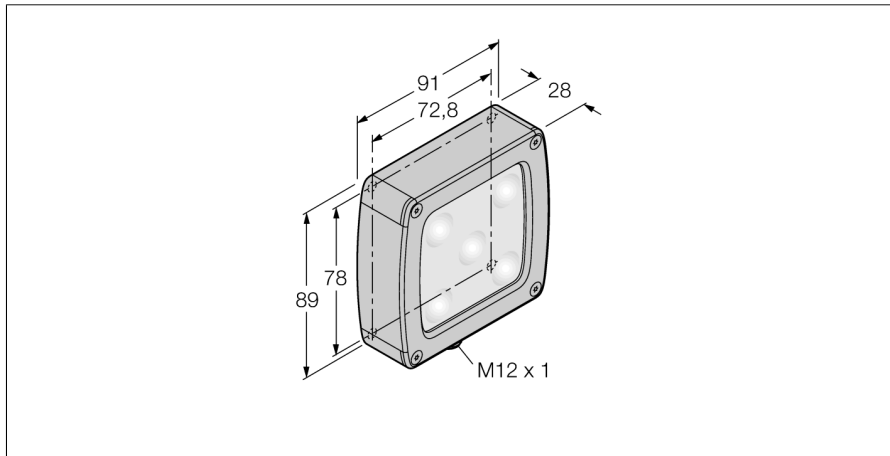

**Bildverarbeitung  
Flächenleuchte  
LEDRA70AD5-XQ**

- Abgedichtetes Aluminiumgehäuse
- Schutzart: IP68
- Farbe: Rot
- Spannungsversorgung: 24 VDC
- Stecker M12x1
- Diffuses Kunststofffenster

**Anschlussbild**

	BN (1)	+
	BU (3)	-
	WH (2) strobe (+)	
	BK (4) strobe (-)	
	GY (5) active high/ active low	

**Funktionsprinzip**

Flächenleuchten eignen sich hervorragend für eine gleichmäßige Ausleuchtung in einem konzentrierten Bereich.

<b>Typenbezeichnung</b>	LEDRA70AD5-XQ
Ident-Nr.	3016135
<b>Einsatzzweck</b>	Bildverarbeitung
Funktion	Flächenleuchte
Bauform	Quader
Abmessungen	91 x 102 x 28.2 mm
Gehäusewerkstoff	Metall, AL
Fensterwerkstoff	Kunststoff, diffus
Elektrischer Anschluss	Steckverbinder, M12 x 1, Fünfdrabt
LED-Lebensdauer (L70)	50000 h
Schutzart	IP68
Umgebungstemperatur	0...+50 °C
Zulassungen	CE, cULus listed
<b>Betriebsspannung</b>	24 VDC
DC Bemessungsbetriebsstrom	≤ 350 mA
<b>Lichtart</b>	Rot
Wellenlänge	620...630nm